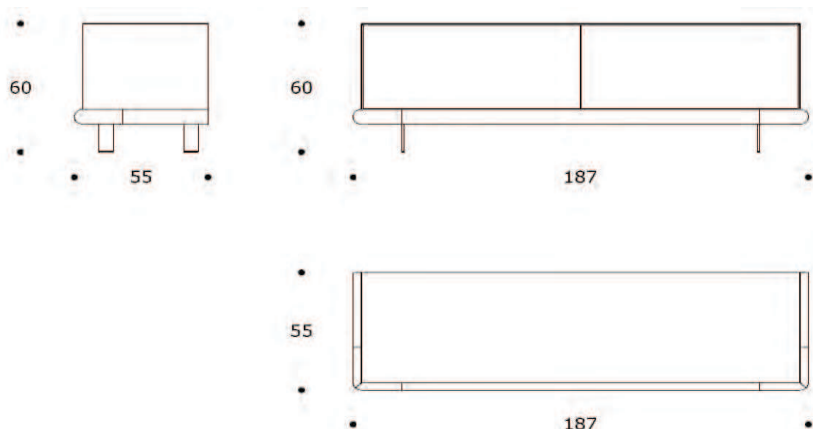

volume / *volume* 0,761 m<sup>3</sup>  
colli / *boxes* 2

DESCRIZIONE / <i>DESCRIPTION</i>	CODICE / <i>CODE</i>	EURO / <i>EURO</i>
<p>mobile contenitore in essenza di frassino laccato opaco, 2 cestoni, profili in massello di frassino, piedi in acciaio laccato opaco  <i>matt lacquered ash wood cabinet, 2 jumbo drawers, solid ash wood details, matt lacquer steel legs</i></p>	CRCASSID02	
<p><b>finiture struttura</b>  <i>structure finishings</i></p> <ul style="list-style-type: none"> <li>beige / <i>beige</i></li> <li>blu / <i>blue</i></li> <li>bordeaux / <i>bordeaux</i></li> <li>grigio / <i>grey</i></li> <li>grigio seta / <i>silk grey</i></li> <li>verde / <i>green</i></li> </ul>		
<p><b>finitura massiccio di frassino</b>  <i>solid ash wood finishing</i></p> <ul style="list-style-type: none"> <li>miele / <i>honey</i></li> <li>moka / <i>moka</i></li> </ul>		