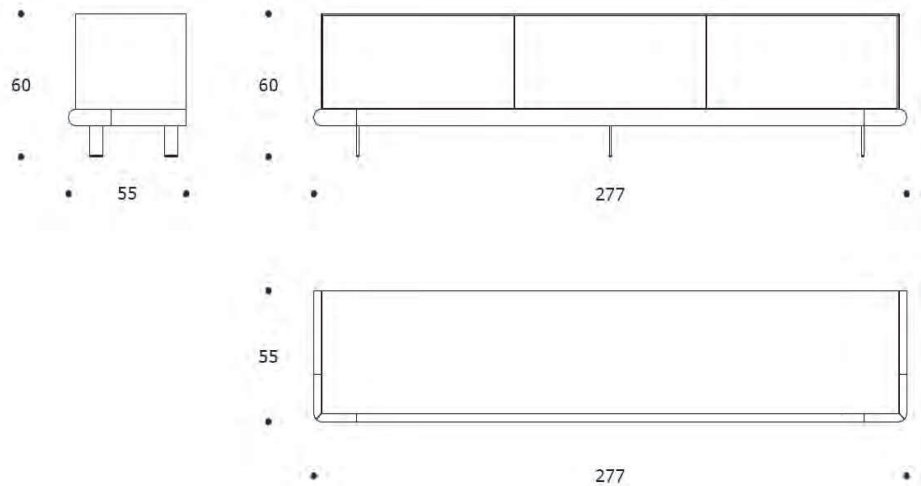

CASSIDY 280 | CRCASSID01

MOBILE CONTENITORE | *CABINET*

volume / *volume* 1,111 m³
colli / *boxes* 2

DESCRIZIONE / <i>DESCRIPTION</i>	CODICE / <i>CODE</i>	EURO / <i>EURO</i>
<p>mobile contenitore in essenza di frassino laccato opaco, 3 cestoni, profili in massello di frassino, piedi in acciaio laccato opaco <i>matt lacquered ash wood cabinet, 3 jumbo drawers, solid ash wood details, matt lacquer steel legs</i></p>	CRCASSID01	
<p>finiture struttura <i>structure finishings</i></p> <ul style="list-style-type: none"> beige / <i>beige</i> blu / <i>blue</i> bordeaux / <i>bordeaux</i> grigio / <i>grey</i> grigio seta / <i>silk grey</i> verde / <i>green</i> 		
<p>finitura massiccio di frassino <i>solid ash wood finishing</i></p> <ul style="list-style-type: none"> miele / <i>honey</i> moka / <i>moka</i> 		