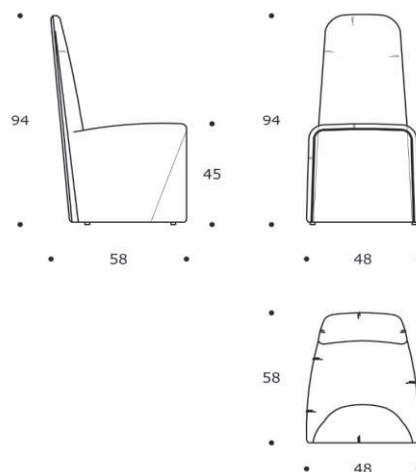

volume / volume 0,481 m³
colli / boxes 1

DESCRIZIONE / DESCRIPTION	CODICE / CODE	EURO / EURO
<p>sedia imbottita fissa <i>fix padded chair with differentiated polyurethane foam densities</i></p> <p>tessuto rivestimento <i>fabric finishing</i></p> <p>tessuto cliente ml. / C.O.M. fabric 1m *2.20 tessuto cat. B / fabric cat. B tessuto cat. C / fabric cat. C tessuto cat. D / fabric cat. D tessuto cat. E / fabric cat. E tessuto cat. F / fabric cat. F tessuto cat. G / fabric cat. G tessuto cat. LUX / fabric cat. LUX</p> <p>pelle rivestimento <i>leather finishing</i></p> <p>pelle cliente* / C.O.M. leather* pelle cat. A / leather cat. A pelle cat. B / leather cat. B pelle cat. C / leather cat. C pelle cat. D / leather cat. D</p>	SDLYBRA01	