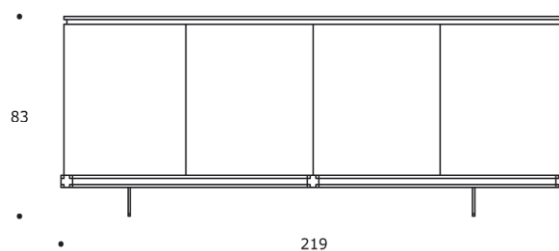

# HAVIA 220 | CRHAVIA03

CREDENZA | *SIDEBOARD*

**volume / volume** 1,484 - 1,636 m<sup>3</sup>  
**colli / boxes** 2 - 3 (piano marmo/cristallo)  
 (marble or glass top)

DESCRIZIONE / DESCRIPTION	CODICE / CODE	EURO / EURO
mobile contenitore in essenza noce sabbia o rovere tabacco, 4 ante, 2 cassetti, 3 ripiani, profili in alluminio anodizzato, dettagli in noce tinto, piedi acciaio <i>sand walnut or tobacco oak cabinet, 4 doors, 2 drawers, 3 shelves, anodized aluminium profiles, tinted walnut details, steel legs</i>	CRHAVIA03	
<b>altre finiture</b> <b>other finishings</b>	sovrapprezzo / surcharge	
lacca opaca / <i>matt lacquer</i> lacca lucida / <i>polish lacquer</i>	sovrapprezzo / surcharge	
<b>altre finiture piano</b> <b>other structure finishings</b>		
noce sabbia / <i>sand walnut</i> rovere tabacco / <i>tobacco oak</i> lacca opaca / <i>matt lacquer</i> lacca lucida / <i>polish lacquer</i> cristallo temperato bronzo sp. 12 mm, profilo bordo piano in lacca beige opaca / <i>bronze tempered glass top 12 mm th. with rim in beige matt lacquer</i> cristallo temperato "Dark Grey" sp. 10 mm, profilo bordo piano in lacca nera opaca / <i>"Dark Grey" tempered glass top 10 mm th. with rim in black matt lacquer</i>	sovrapprezzo / surcharge	
marmo "arabescato grigio orobico" spazzolato "effetto bagnato" / <i>"arabescato grigio orobico" brushed "wet look effect" marble</i> marmo "silver wave" spazzolato "effetto bagnato" / <i>"silver wave" brushed "wet look effect" marble</i>	sovrapprezzo / surcharge	
<b>altre finiture frontali</b> <b>other frontal finishings</b>		
pelle intrecciata marmo o antracite / <i>marble or dark grey woven leather</i>	sovrapprezzo / surcharge	
<b>finitura profilo</b> <b>profile finishing</b>		
silver / <i>silver</i> champagne / <i>champagne</i> pelle marmo o antracite / <i>marble or dark grey leather</i>	sovrapprezzo / surcharge	
<b>finiture lacca</b> <b>lacquer finishing</b>		
beige - cipria - creta - lava / <i>beige - powder - clay - lava</i>		