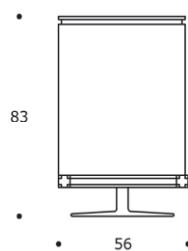

# HAVIA 220 | CRHAVIA03

CREDENZA | *SIDEBOARD*

**volume / volume** 1,484 - 1,636 m<sup>3</sup>  
**colli / boxes** 2 - 3 (piano marmo/cristallo)  
 (marble or glass top)

DESCRIZIONE / DESCRIPTION	CODICE / CODE	EURO / EURO
mobile contenitore in essenza noce sabbia o rovere tabacco, 4 ante, 2 cassetti, 3 ripiani, profili in alluminio anodizzato, dettagli in noce tinto, piedi acciaio <i>sand walnut or tobacco oak cabinet, 4 doors, 2 drawers, 3 shelves, anodized aluminium profiles, tinted walnut details, steel legs</i>	CRHAVIA03	
<b>altre finiture</b> <b>other finishings</b>	sovrapprezzo / surcharge	
lacca opaca / <i>matt lacquer</i> lacca lucida / <i>polish lacquer</i>	sovrapprezzo / surcharge	
<b>altre finiture piano</b> <b>other structure finishings</b>		
noce sabbia / <i>sand walnut</i> rovere tabacco / <i>tobacco oak</i> lacca opaca / <i>matt lacquer</i> lacca lucida / <i>polish lacquer</i> cristallo temperato bronzo sp. 12 mm, profilo bordo piano in lacca beige opaca / <i>bronze tempered glass top 12 mm th. with rim in beige matt lacquer</i> cristallo temperato "Dark Grey" sp. 10 mm, profilo bordo piano in lacca nera opaca / <i>"Dark Grey" tempered glass top 10 mm th. with rim in black matt lacquer</i>	sovrapprezzo / surcharge	
marmo "arabescato grigio orobico" spazzolato "effetto bagnato" / <i>"arabescato grigio orobico" brushed "wet look effect" marble</i> marmo "silver wave" spazzolato "effetto bagnato" / <i>"silver wave" brushed "wet look effect" marble</i>	sovrapprezzo / surcharge	
<b>altre finiture frontali</b> <b>other frontal finishings</b>		
pelle intrecciata marmo o antracite / <i>marble or dark grey woven leather</i>	sovrapprezzo / surcharge	
<b>finitura profilo</b> <b>profile finishing</b>		
silver / <i>silver</i> champagne / <i>champagne</i> pelle marmo o antracite / <i>marble or dark grey leather</i>	sovrapprezzo / surcharge	
<b>finiture lacca</b> <b>lacquer finishing</b>		
beige - cipria - creta - lava / <i>beige - powder - clay - lava</i>		