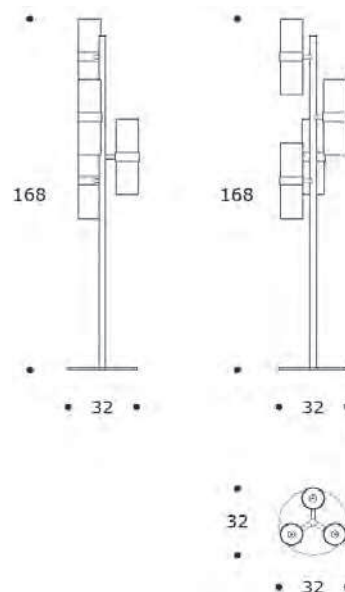

volume / volume 0,413 m³
colli / boxes 2

DESCRIZIONE / DESCRIPTION	CODICE / CODE	EURO / EURO
lampada in acciaio finitura brunito spazzolato, diffusori in vetro finitura opalino <i>brushed bronzed steel floor lamp, white glass diffusers</i>	LMMARCEL02	
altre finiture acciaio <i>other steel</i> finishings	nicel spazzolato / <i>brushed nickel</i>	sovrapprezzo / <i>surcharge</i>
altra finitura diffusori (2) <i>other diffuser (2)</i> finishing	brunito spazzolato / <i>brushed bronzed</i> nicel spazzolato / <i>brushed nickel</i>	sovrapprezzo / <i>surcharge</i> sovrapprezzo / <i>surcharge</i>