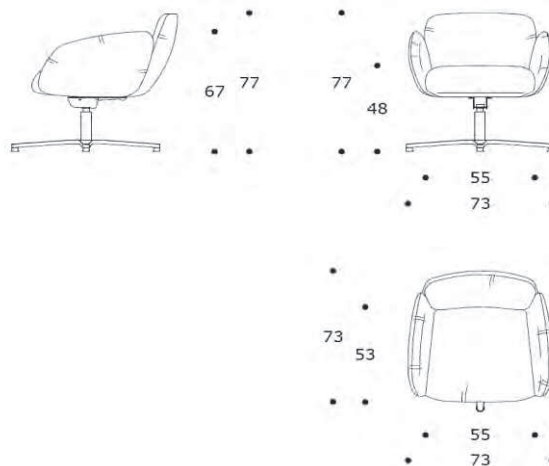

# AVANTGARDE | PLAVANTG02

POLTRONA BASSA | LOW ARMCHAIR

volume / volume 0,599 m<sup>3</sup>  
colli / boxes 1

DESCRIZIONE / DESCRIPTION	CODICE / CODE	EURO / EURO
<p>poltrona bassa girevole imbottita fissa, base inox con piedini <i>fix padded low swiveling armchair, stainless steel base with feet</i></p> <p><b>rivestimento</b> <b>finishing</b></p> <p>“MicroNabuk” / “MicroNabuk”</p> <p>pelle cliente* / <i>C.O.M. leather*</i> pelle cat. A / <i>leather cat. A</i> pelle cat. B / <i>leather cat. B</i> pelle cat. C / <i>leather cat. C</i> pelle cat. D / <i>leather cat. D</i></p>	PLAVANTG02	