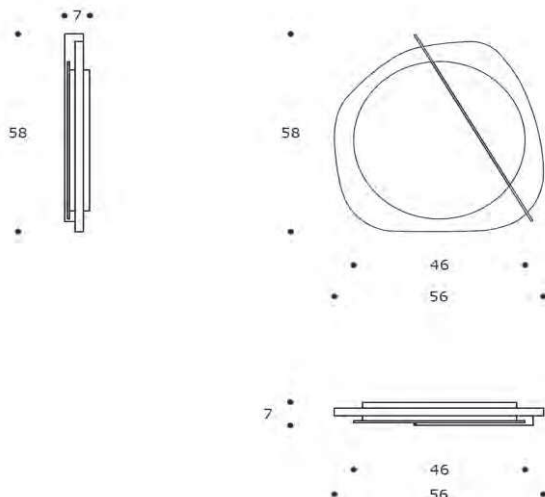

volume / volume 0,076 m³
colli / boxes 1

DESCRIZIONE / DESCRIPTION	CODICE / CODE	EURO / EURO
specchio in essenza palissandro opaco o tabacco opaco, dettagli in acciaio brunito spazzolato e illuminazione <i>matt rosewood or matt tobacco rosewood wood mirror, brushed bronzed steel details and lighting</i>	SPAT03	
altre finiture other finishings		
palissandro lucido-palissandro tabacco lucido <i>polish rosewood-polish tobacco rosewood</i>	sovrapprezzo / surcharge	
ebano macassar-noir opaco / <i>matt macassar ebony-matt noir ebony</i>	sovrapprezzo / surcharge	
ebano macassar-noir lucido / <i>polish macassar ebony-polish noir ebony</i>	sovrapprezzo / surcharge	
noce / <i>walnut</i>	sovrapprezzo / surcharge	
noce grigia / <i>grey walnut</i>	sovrapprezzo / surcharge	
lacca lucida / <i>polish lacquer</i>	sovrapprezzo / surcharge	
altre finiture acciaio spazzolato other brushed steel finishings		
nickel spazzolato / <i>brushed nickel</i>	sovrapprezzo / surcharge	

volume / volume 0,140 m³
colli / boxes 1

DESCRIZIONE / DESCRIPTION	CODICE / CODE	EURO / EURO
specchio in essenza palissandro opaco o tabacco opaco, dettagli in acciaio brunito spazzolato e illuminazione <i>matt rosewood or matt tobacco rosewood wood mirror, brushed bronzed steel details and lighting</i>	SPAT02	
altre finiture other finishings		
palissandro lucido-palissandro tabacco lucido <i>polish rosewood-polish tobacco rosewood</i>	sovrapprezzo / surcharge	
ebano macassar-noir opaco / <i>matt macassar ebony-matt noir ebony</i>	sovrapprezzo / surcharge	
ebano macassar-noir lucido / <i>polish macassar ebony-polish noir ebony</i>	sovrapprezzo / surcharge	
noce / <i>walnut</i>	sovrapprezzo / surcharge	
noce grigia / <i>grey walnut</i>	sovrapprezzo / surcharge	
lacca lucida / <i>polish lacquer</i>	sovrapprezzo / surcharge	
altre finiture acciaio other steel finishing		
nichel spazzolato / <i>brushed nickel</i>	sovrapprezzo / surcharge	