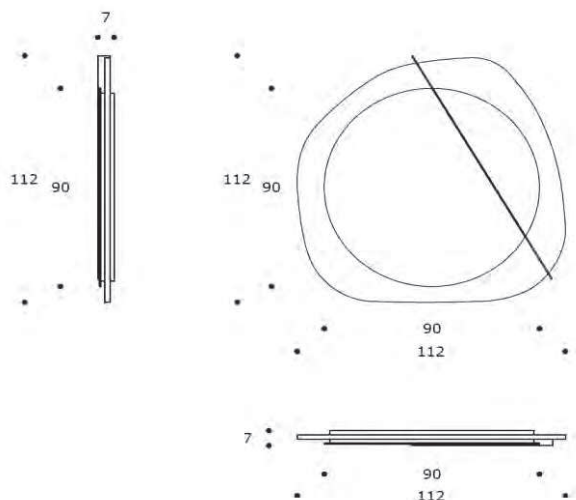

volume / volume 0,253 m³
colli / boxes 1

DESCRIZIONE / DESCRIPTION	CODICE / CODE	EURO / EURO
specchio in essenza palissandro opaco o tabacco opaco, dettagli acciaio brunito spazzolato e illuminazione <i>matt rosewood or matt tobacco rosewood wood mirror, brushed bronzed steel details and lighting</i>	SPAT01	
altre finiture other finishings palissandro lucido-palissandro tabacco lucido <i>polish rosewood-polish tobacco rosewood</i> ebano macassar-noir opaco / <i>matt macassar ebony-matt noir ebony</i> ebano macassar-noir lucido / <i>polish macassar ebony-polish noir ebony</i> noce / <i>walnut</i> noce grigia / <i>grey walnut</i> lacca lucida / <i>polish lacquer</i>	sovrapprezzo / <i>surcharge</i> sovrapprezzo / <i>surcharge</i> sovrapprezzo / <i>surcharge</i> sovrapprezzo / <i>surcharge</i> sovrapprezzo / <i>surcharge</i> sovrapprezzo / <i>surcharge</i>	
altre finiture acciaio other steel finishing nichel spazzolato / <i>brushed nickel</i>	sovrapprezzo / <i>surcharge</i>