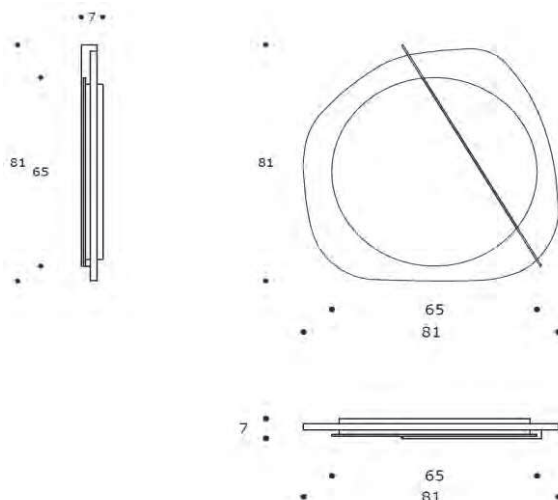

volume / volume 0,076 m³
colli / boxes 1

DESCRIZIONE / DESCRIPTION	CODICE / CODE	EURO / EURO
specchio in essenza palissandro opaco o tabacco opaco, dettagli in acciaio brunito spazzolato e illuminazione <i>matt rosewood or matt tobacco rosewood wood mirror, brushed bronzed steel details and lighting</i>	SPAT03	
altre finiture other finishings		
palissandro lucido-palissandro tabacco lucido <i>polish rosewood-polish tobacco rosewood</i>	sovrapprezzo / surcharge	
ebano macassar-noir opaco / <i>matt macassar ebony-matt noir ebony</i>	sovrapprezzo / surcharge	
ebano macassar-noir lucido / <i>polish macassar ebony-polish noir ebony</i>	sovrapprezzo / surcharge	
noce / <i>walnut</i>	sovrapprezzo / surcharge	
noce grigia / <i>grey walnut</i>	sovrapprezzo / surcharge	
lacca lucida / <i>polish lacquer</i>	sovrapprezzo / surcharge	
altre finiture acciaio spazzolato other brushed steel finishings		
nickel spazzolato / <i>brushed nickel</i>	sovrapprezzo / surcharge	

volume / volume 0,140 m³
colli / boxes 1

DESCRIZIONE / DESCRIPTION	CODICE / CODE	EURO / EURO
specchio in essenza palissandro opaco o tabacco opaco, dettagli in acciaio brunito spazzolato e illuminazione <i>matt rosewood or matt tobacco rosewood wood mirror, brushed bronzed steel details and lighting</i>	SPAT02	
altre finiture other finishings		
palissandro lucido-palissandro tabacco lucido <i>polish rosewood-polish tobacco rosewood</i>	sovrapprezzo / surcharge	
ebano macassar-noir opaco / <i>matt macassar ebony-matt noir ebony</i>	sovrapprezzo / surcharge	
ebano macassar-noir lucido / <i>polish macassar ebony-polish noir ebony</i>	sovrapprezzo / surcharge	
noce / <i>walnut</i>	sovrapprezzo / surcharge	
noce grigia / <i>grey walnut</i>	sovrapprezzo / surcharge	
lacca lucida / <i>polish lacquer</i>	sovrapprezzo / surcharge	
altre finiture acciaio other steel finishing		
nichel spazzolato / <i>brushed nickel</i>	sovrapprezzo / surcharge	