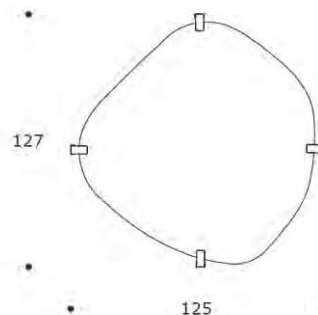

volume / volume 0,850 - 0,979 m³
colli / boxes 1 - 2 (piano marmo / marble top)

DESCRIZIONE / DESCRIPTION	CODICE / CODE	EURO / EURO
tavolo basso con piano in essenza palissandro opaco o tabacco opaco, gambe in acciaio finitura brunito spazzolato coffee table with matt rosewood or matt tobacco rosewood wooden top, brushed bronzed steel legs	TVAT01	
altre finiture piano other top finishings palissandro lucido-palissandro tabacco lucido / polish rosewood-polish tobacco rosewood ebano macassar-noir opaco / matt macassar ebony-matt noir ebony ebano macassar-noir lucido / polish macassar ebony-polish noir ebony piuma di noce / burr walnut piuma di noce grigia / grey burr walnut lacca lucida / polish lacquer	sovrapprezzo / surcharge sovrapprezzo / surcharge sovrapprezzo / surcharge sovrapprezzo / surcharge sovrapprezzo / surcharge sovrapprezzo / surcharge	
marmo "nero marquinia" sp.mm.20, profilo bordo sottopiano in lacca nera lucida / "nero marquinia" marble 20 mm th with rim in black polished lacquer marmo "emperador dark" sp.mm.20, profilo bordo sottopiano in lacca liquirizia lucida / "emperador dark" marble 20 mm th with rim in licorice polished lacquer marmo "calacatta gold" sp.mm.20 profilo bordo sottopiano in lacca beige lucida / "calacatta gold" marble 20 mm th with rim in beige polished lacquer marmo "silver wave" sp mm.20, profilo bordo sottopiano in lacca ghisa lucida / "silver wave" marble 20 mm th with rim in iron polished lacquer marmo "azul macaubas" sp.mm.20, profilo bordo sottopiano in lacca beige lucida / "azul macaubas" marble 20 mm th with rim in beige polished lacquer	sovrapprezzo / surcharge sovrapprezzo / surcharge sovrapprezzo / surcharge sovrapprezzo / surcharge sovrapprezzo / surcharge	
altre finiture acciaio other steel finishings nichel spazzolato / brushed nickel	sovrapprezzo / surcharge