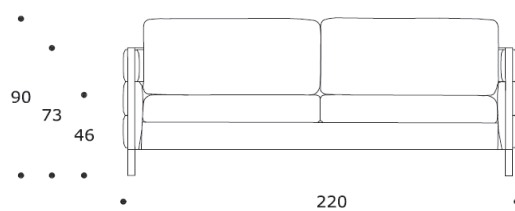

DIVANO | SOFA

IMBOTTITI  
UPHOLSTERY

volume / volume 2,068 m<sup>3</sup>  
colli / boxes 1

## CODICE / CODE

divano imbottito fisso a densità differenziata, cuscini di seduta e schienale sfoderabili, 2 cuscini rettangolari con bordo, piedi in acciaio finitura nichel nero lucido  
*fix padded sofa with differentiated polyurethane foam densities, removable seat and back cushions covers, 2 rectangular cushions with edge, polished black nickel feet*