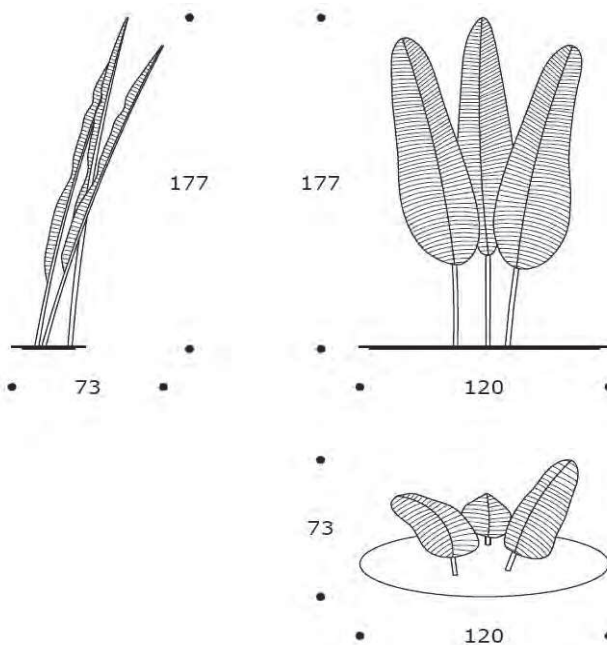

volume / volume 1,850 m³
colli / boxes 1

DESCRIZIONE / DESCRIPTION	CODICE / CODE	EURO / EURO
paravento in acciaio finitura spazzolata <i>brushed finishing steel screen</i>	CPCARILLO1	
finitura finishing		nero / <i>black</i> effetto oro anticato / <i>antique gold effect</i>