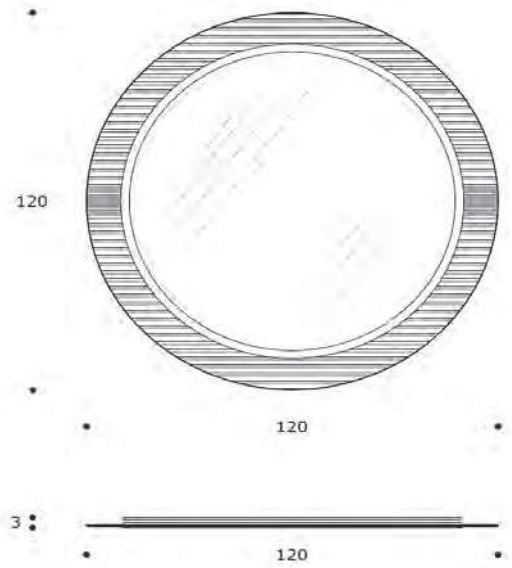

SPECCHIO | MIRROR

SPECCHI
MIRRORS

volume / volume 0,156 m³
colli / boxes 1

DESCRIZIONE / DESCRIPTION

CODICE / CODE

EURO / EURO

specchio in vetro bronzato completo di illuminazione, dettagli in acciaio
bronzed glass mirror with lighting, steel details