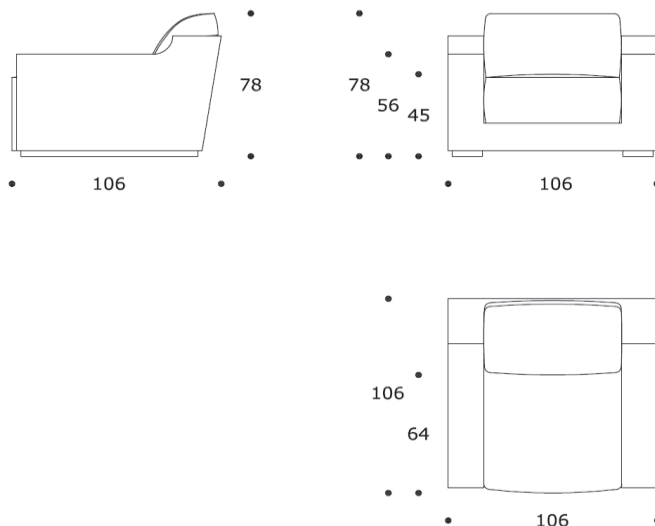

MISTER P | PLMISTER01

POLTRONA | ARMCHAIR

volume / volume 1,081 m³
colli / boxes 1

DESCRIZIONE / DESCRIPTION

CODICE / CODE

divano imbottito fisso a densità differenziate, cuscini di seduta e schienale in piuma sfoderabili
fix padded sofa with differentiated polyurethane foam densities, back and seat down filling cushions with removable covers