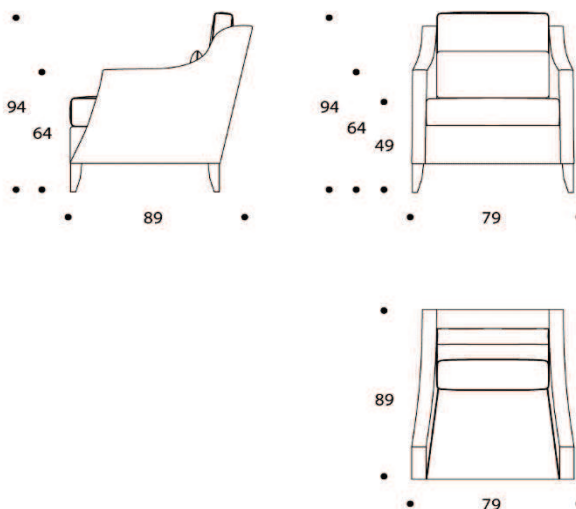

POLTRONA | ARMCHAIR

volume / volume 0,734 m³
colli / boxes 1

DESCRIZIONE / DESCRIPTION

CODICE / CODE

poltrona imbottita fissa a densità differenziata, cuscini di seduta e schienale sfoderabili, n. 1 cuscino poggiatesta, gambe in legno di faggio tinto ebano - palissandro tabacco opaco
fix padded armchair with differentiated foam densities, back and seat cushions with removable covers, n. 1 kidney pillow, ebony - matt tobacco rosewood tinted beech feet cushions with removable covers