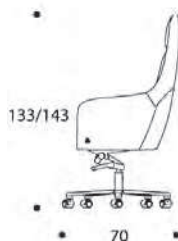

# GRAMERCY | PLGRAMER01

POLTRONA DIREZIONALE | EXECUTIVE ARMCHAIR

volume / volume 0,827 m<sup>3</sup>  
colli / boxes 1