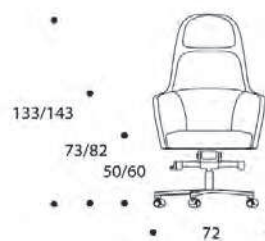

# GRAMERCY | PLGRAMER01

POLTRONA DIREZIONALE | EXECUTIVE ARMCHAIR

volume / volume 0,827 m<sup>3</sup>  
colli / boxes 1