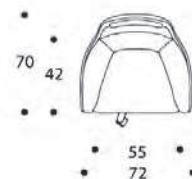

# GRAMERCY | PLGRAMER01

POLTRONA DIREZIONALE | EXECUTIVE ARMCHAIR

volume / volume 0,827 m<sup>3</sup>  
colli / boxes 1