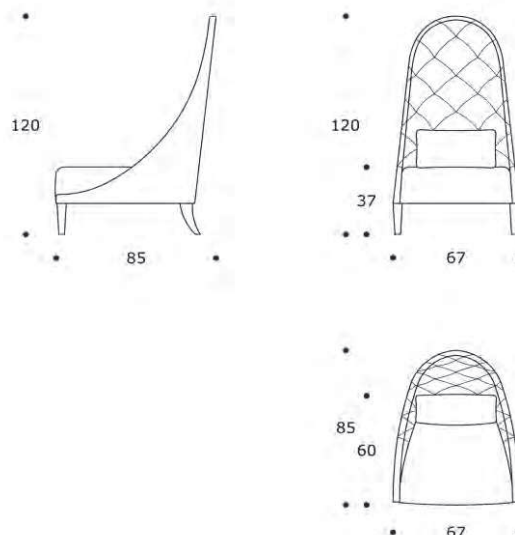

POLTRONA | ARMCHAIR

volume / volume 1,033 m<sup>3</sup>  
colli / boxes 1

DESCRIZIONE / DESCRIPTION	CODICE / CODE	EURO / EURO
<p>poltrona imbottita fissa a densità differenziata, gambe in legno di faggio tinto ebano - palissandro tabacco opaco, 1 cuscino poggiatesta  <i>fix padded armchair with differentiated polyurethane foam densities, matt ebony - matt tobacco rosewood tinted beech wood legs, 1 kidney pillow</i></p>	PLCORNEL01	
<p><b>tessuto rivestimento</b>  <b>fabric finishing</b></p> <p>tessuto cliente ml. / C.O.M. fabric 1m *5.50                      tessuto cat. B / fabric cat. B                      tessuto cat. C / fabric cat. C                      tessuto cat. D / fabric cat. D                      tessuto cat. E / fabric cat. E                      tessuto cat. F / fabric cat. F                      tessuto cat. G / fabric cat. G                      tessuto cat. LUX / fabric cat. LUX</p>		
<p><b>pelle rivestimento</b>  <b>leather finishing</b></p> <p>pelle cliente* / C.O.M. leather*                      pelle cat. A / leather cat. A                      pelle cat. B / leather cat. B                      pelle cat. C / leather cat. C                      pelle cat. D / leather cat. D</p>		
<p><b>altre finiture gambe</b>  <b>other legs</b>  <b>finishings</b></p> <p>palissandro opaco / matt rosewood                      palissandro lucido / polish rosewood                      ebano - palissandro tabacco lucido /                      polish ebony - polioash tobacco rosewood                      noce / walnut                      noce grigia / grey walnut</p>	<p>sovrapprezzo / surcharge                      sovrapprezzo / surcharge</p> <p>sovrapprezzo / surcharge                      sovrapprezzo / surcharge                      sovrapprezzo / surcharge</p>	
<p><b>optional</b>  <b>optional</b></p> <p>stampa cavallo "Troy" a rilievo solo su cuscino poggiatesta in pelle liscia                      "Troy" horse relief printing only on plain leather kidney pillow</p>	sovrapprezzo / surcharge	