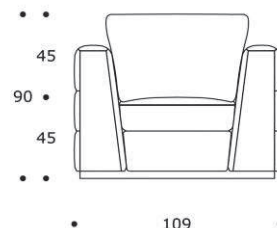

volume / volume 1,320 m³
colli / boxes 1

DESCRIZIONE / DESCRIPTION

CODICE / CODE

poltrona imbottita fissa a densità differenziate, cuscino di schienale in piuma e seduta sfoderabili
fix padded armchair with differentiated polyurethane foam densities, back down filling and seat cushion with removable covers

PLCLOE01

EURO / EURO

EURO / EURO

rivestimento scocca
structure finishing

tessuto cliente ml. / C.O.M. fabric lm *4.80
tessuto cat. B / fabric cat. B
tessuto cat. C / fabric cat. C
tessuto cat. D / fabric cat. D
tessuto cat. E / fabric cat. E
tessuto cat. F / fabric cat. F
tessuto cat. G / fabric cat. G
tessuto cat. LUX / fabric cat. LUX