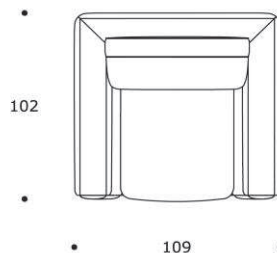

volume / volume 1,320 m³
colli / boxes 1

DESCRIZIONE / DESCRIPTION

CODICE / CODE

poltrona imbottita fissa a densità differenziate, cuscino di schienale in piuma e seduta sfoderabili
fix padded armchair with differentiated polyurethane foam densities, back down filling and seat cushion with removable covers