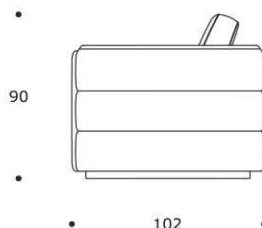

volume / volume 1,320 m³
colli / boxes 1

DESCRIZIONE / DESCRIPTION

CODICE / CODE

poltrona imbottita fissa a densità differenziate, cuscino di schienale in piuma e seduta sfoderabili
fix padded armchair with differentiated polyurethane foam densities, back down filling and seat cushion with removable covers