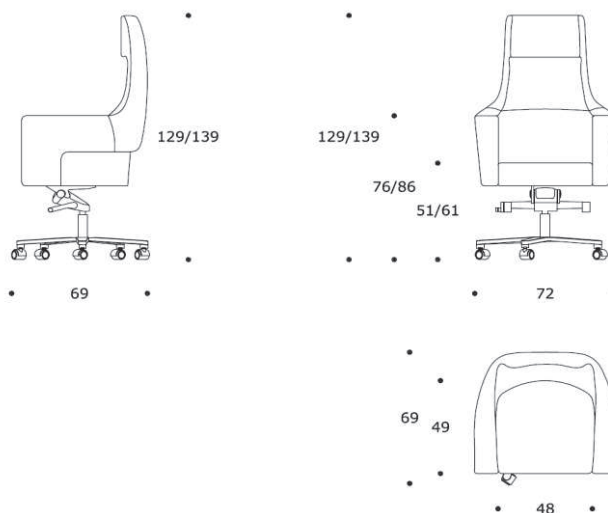

volume / volume 0,900 m³
colli / boxes 1

DESCRIZIONE / DESCRIPTION	CODICE / CODE	EURO / EURO
<p>poltrona direzionale girevole imbottita fissa, meccanismo oscillante e regolabile, base inox con ruote <i>fix padded swiveling executive armchair, swinging and adjustable mechanism, stainless steel base with castors</i></p>	PLCAREY01	
<p>rivestimento finishing</p> <p>"MicroNabuk" / "MicroNabuk"</p> <p>pelle cliente* / <i>C.O.M. leather*</i> pelle cat. A / <i>leather cat. A</i> pelle cat. B / <i>leather cat. B</i> pelle cat. C / <i>leather cat. C</i> pelle cat. D / <i>leather cat. D</i></p>		
<p>optional optional</p> <p>stampa cavallo "Troy" a rilievo solo su cuscino poggiatesta in pelle liscia <i>"Troy" horse relief printing only on plain leather head rest cushion</i></p>	sovrapprezzo / <i>surcharge</i>	