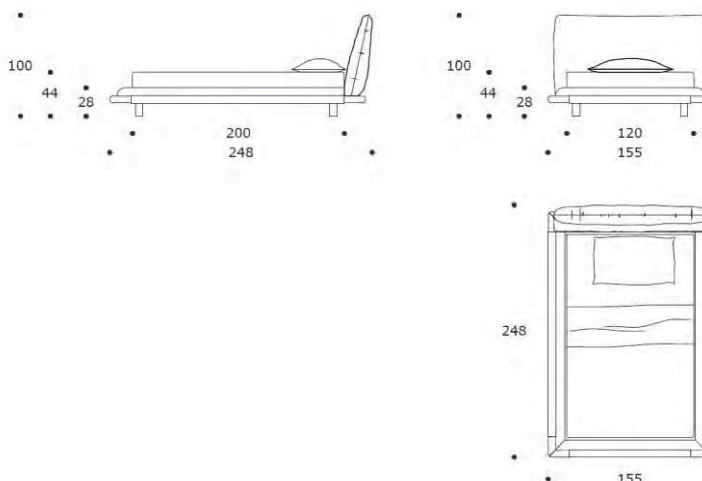

LETTO SINGOLO | BED

LETTI
BEDS

volume / volume 0,651 m³
colli / boxes 2

rete e materasso / *bedspring and mattress*
120x200cm (escluso/not included)*

DESCRIZIONE / DESCRIPTION

CODICE / CODE

EURO / EURO

letto singolo imbottito fisso completo di giroletto, dettagli in massello di frassino
fix padded single bed with frame, solid ash wood details