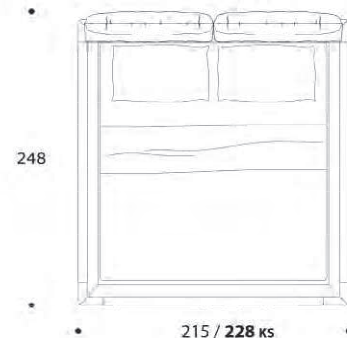

STANDARD

volume / volume 0,795 m³
colli / boxes 2

rete e materasso / bedspring and mattress
180x200cm (escluso/not included)*

KING SIZE

volume / volume 0,954 m³
colli / boxes 2

rete e materasso / bedspring and mattress
193 x 203 cm (esclusi / not included)*

DESCRIZIONE / DESCRIPTION	CODICE / CODE	EURO / EURO
<p>letto matrimoniale imbottito fisso completo di giroletto, dettagli in massello di frassino <i>fix padded double bed with frame, solid ash wood details</i></p> <p>tessuto rivestimento <i>fabric finishing</i></p> <p>tessuto cliente ml. / C.O.M. fabric lm *9,50 tessuto cat. B / fabric cat. B tessuto cat. C / fabric cat. C tessuto cat. D / fabric cat. D tessuto cat. E / fabric cat. E tessuto cat. F / fabric cat. F tessuto cat. G / fabric cat. G tessuto cat. LUX / fabric cat. LUX</p> <p>pelle rivestimento <i>leather finishing</i></p> <p>pelle cliente* / C.O.M. leather* pelle cat. A / leather cat. A pelle cat. B / leather cat. B pelle cat. C / leather cat. C pelle cat. D / leather cat. D</p> <p>finitura massello <i>solid wood finishing</i></p> <p>miele / honey moka / moka</p>	LTATLANT01	
<p>altre versioni <i>other versions</i></p> <p>KING SIZE - LTATLANT03 tessuto cliente ml. / C.O.M. fabric lm *10,50</p>	sovrapprezzo / surcharge	