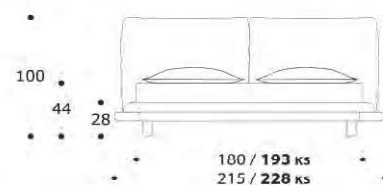

STANDARD

volume / volume 0,795 m³
colli / boxes 2

rete e materasso / bedspring and mattress
180x200cm (escluso/not included)*

KING SIZE

volume / volume 0,954 m³
colli / boxes 2

rete e materasso / bedspring and mattress
193 x 203 cm (esclusi / not included)*

DESCRIZIONE / DESCRIPTION	CODICE / CODE	EURO / EURO
<p>letto matrimoniale imbottito fisso completo di giroletto, dettagli in massello di frassino <i>fix padded double bed with frame, solid ash wood details</i></p> <p>tessuto rivestimento <i>fabric finishing</i></p> <p>tessuto cliente ml. / C.O.M. fabric lm *9,50 tessuto cat. B / fabric cat. B tessuto cat. C / fabric cat. C tessuto cat. D / fabric cat. D tessuto cat. E / fabric cat. E tessuto cat. F / fabric cat. F tessuto cat. G / fabric cat. G tessuto cat. LUX / fabric cat. LUX</p> <p>pelle rivestimento <i>leather finishing</i></p> <p>pelle cliente* / C.O.M. leather* pelle cat. A / leather cat. A pelle cat. B / leather cat. B pelle cat. C / leather cat. C pelle cat. D / leather cat. D</p> <p>finitura massello <i>solid wood finishing</i></p> <p>miele / honey moka / moka</p>	LTATLANT01	
<p>altre versioni <i>other versions</i></p> <p>KING SIZE - LTATLANT03 tessuto cliente ml. / C.O.M. fabric lm *10,50</p>	sovrapprezzo / surcharge	