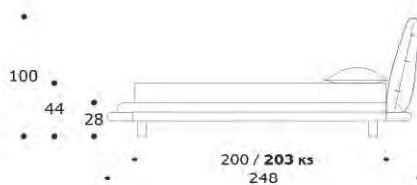

STANDARD

volume / volume 0,795 m³
colli / boxes 2

rete e materasso / bedspring and mattress
180x200cm (escluso/not included)*

KING SIZE

volume / volume 0,954 m³
colli / boxes 2

rete e materasso / bedspring and mattress
193 x 203 cm (esclusi / not included)*

DESCRIZIONE / DESCRIPTION	CODICE / CODE	EURO / EURO
<p>letto matrimoniale imbottito fisso completo di giroletto, dettagli in massello di frassino <i>fix padded double bed with frame, solid ash wood details</i></p> <p>tessuto rivestimento <i>fabric finishing</i></p> <p>tessuto cliente ml. / C.O.M. fabric lm *9,50 tessuto cat. B / fabric cat. B tessuto cat. C / fabric cat. C tessuto cat. D / fabric cat. D tessuto cat. E / fabric cat. E tessuto cat. F / fabric cat. F tessuto cat. G / fabric cat. G tessuto cat. LUX / fabric cat. LUX</p> <p>pelle rivestimento <i>leather finishing</i></p> <p>pelle cliente* / C.O.M. leather* pelle cat. A / leather cat. A pelle cat. B / leather cat. B pelle cat. C / leather cat. C pelle cat. D / leather cat. D</p> <p>finitura massello <i>solid wood finishing</i></p> <p>miele / honey moka / moka</p>	LTATLANT01	
<p>altre versioni <i>other versions</i></p> <p>KING SIZE - LTATLANT03 tessuto cliente ml. / C.O.M. fabric lm *10,50</p>	sovrapprezzo / surcharge	