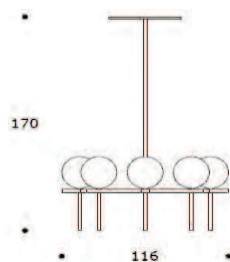

KEPLERO | LMKEPLER01

LAMPADARIO | CHANDELIER

volume / *volume* 3,042 m³
colli / *boxes* 1

DESCRIZIONE / *DESCRIPTION*CODICE / *CODE*EURO / *EURO*

lampadario in acciaio brunito spazzolato, diffusori in vetro bianco acidato
brushed bronzed steel chandelier, white glass diffusers