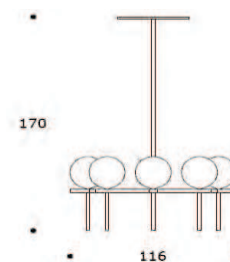

KEPLERO | LMKEPLER01

LAMPADARIO | CHANDELIER

volume / *volume* 3,042 m³
colli / *boxes* 1

DESCRIZIONE / *DESCRIPTION*CODICE / *CODE*EURO / *EURO*

lampadario in acciaio brunito spazzolato, diffusori in vetro bianco acidato
brushed bronzed steel chandelier, white glass diffusers