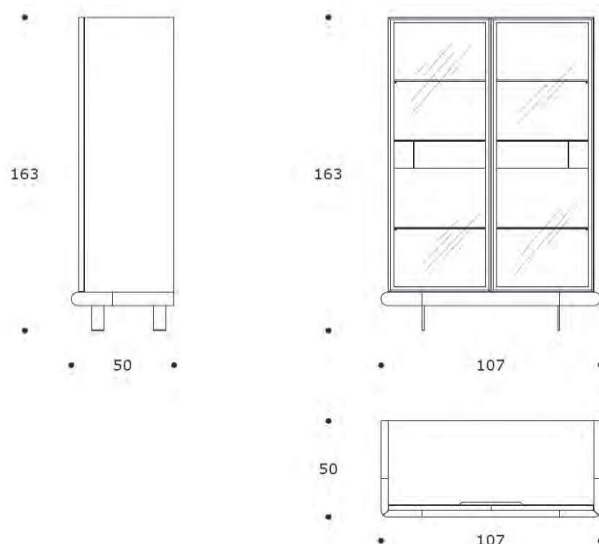

MERA | LBMERA01

VETRINETTA | CABINET

volume / volume 1,187 m³
colli / boxes 3

DESCRIZIONE / DESCRIPTION

CODICE / CODE

EURO / EURO

vetrinetta in essenza di frassino laccato opaco, ante in alluminio verniciato titanio e vetro bronzato, 3 ripiani in vetro bronzato, 1 cassetto in pelle, illuminazione interna, profilo in massello di frassino, piedi in acciaio laccato opaco
matt lacquered ash wood cabinet, titanium lacquered aluminium doors with bronzed glass, 3 bronzed glass shelves, 1 leather drawe, internal lighting, solid ash wood detail, matt lacquered steel legs