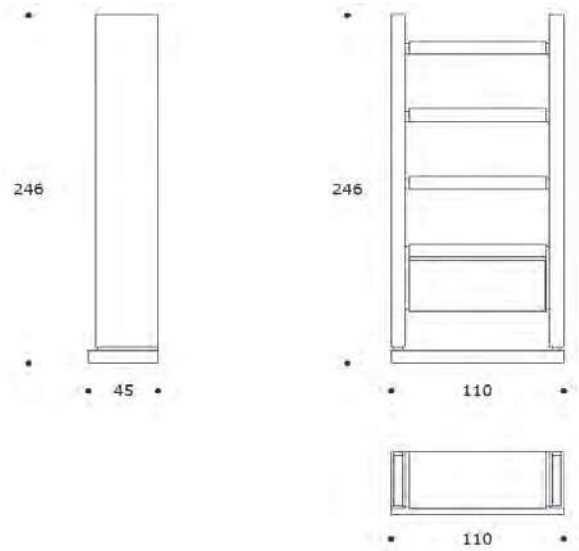

LUDWIG | LBLUDWIG02

COLONNA LIBRERIA | BOOKCASE COLUMN

volume / volume 1,466 m³
colli / boxes 1

DESCRIZIONE / DESCRIPTION	CODICE / CODE	EURO / EURO
<p>colonna libreria in essenza palissandro opaco o tabacco opaco, 1 cestone, 4 ripiani, dettagli in acciaio effetto satinato opaco <i>matt rosewood or matt tobacco rosewood bookcase column, 1 jumbo drawer, 4 shelves, matt glazed effect steel details</i></p> <p>altre finiture other finishings</p> <p>palissandro lucido-palissandro tabacco lucido / <i>polish rosewood-polish tobacco rosewood</i> ebano macassar-noir opaco / <i>matt macassar ebony-matt noir ebony</i> ebano macassar-noir lucido / <i>polish macassar ebony-polish noir ebony</i> piuma di noce e noce / <i>burr walnut and walnut</i> piuma di noce e noce grigia / <i>grey burr walnut and w</i> eucalipto frisè grigio opaco / <i>matt grey frisè eucalypt</i> eucalipto frisè grigio lucido / <i>polish grey frisè eucalypt</i></p>	<p>LBLUDWIG02</p> <p>sovrapprezzo / surcharge</p> <p>sovrapprezzo / surcharge</p> <p>sovrapprezzo / surcharge</p> <p>sovrapprezzo / surcharge</p> <p>sovrapprezzo / surcharge</p> <p>sovrapprezzo / surcharge</p> <p>sovrapprezzo / surcharge</p>	