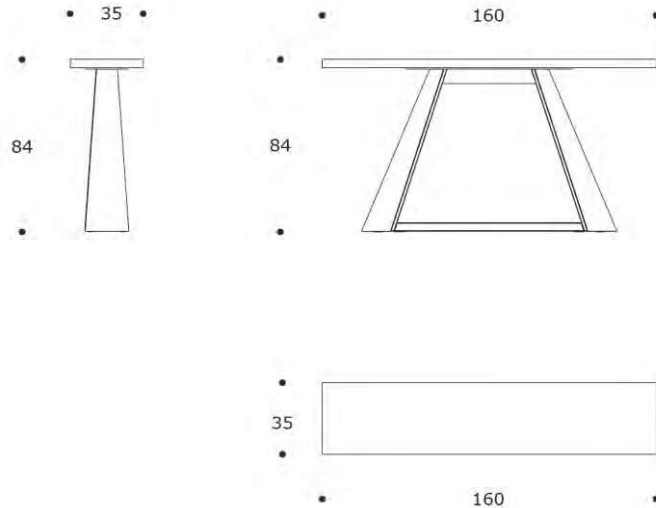

PHOENIX | CSPHOENI01

CONSOLLE | CONSOLE

volume / volume 0,719 m³
colli / boxes 1

DESCRIZIONE / DESCRIPTION	CODICE / CODE	EURO / EURO
<p>consolle in essenza palissandro opaco o tabacco opaco, base in acciaio brunito spazzolato e pelle <i>matt rosewood or matt tobacco rosewood console, brushed bronzed steel and leather base</i></p>	CSPHOENI01	
<p>altre finiture piano other top finishings</p> <p>palissandro lucido-palissandro tabacco lucido <i>polish rosewood-polish tobacco rosewood</i> ebano macassar-noir opaco / <i>matt macassar ebony-matt noir ebony</i> ebano macassar-noir lucido / <i>polish macassar ebony-polish noir ebony</i> piuma di noce / <i>burr walnut</i> piuma di noce grigia / <i>grey burr walnut</i> lacca lucida / <i>polish lacquer</i></p> <p>crystallo temperato Dark Grey, sp. 10 mm f.l. / <i>Dark Grey tempered glass top, 10 mm th. polished edge</i></p>	<p>sovrapprezzo / <i>surcharge</i></p> <p>sovrapprezzo / <i>surcharge</i></p> <p>sovrapprezzo / <i>surcharge</i></p> <p>sovrapprezzo / <i>surcharge</i></p> <p>sovrapprezzo / <i>surcharge</i></p> <p>sovrapprezzo / <i>surcharge</i></p>	
<p>pelle rivestimento gambe / leather finishings legs</p> <p>africa - florida - nature <i>africa - florida - nature</i></p>		
<p>altre finiture acciaio other steel finishing</p> <p>nichel spazzolato / <i>brushed nickel</i></p>	sovrapprezzo / <i>surcharge</i>	