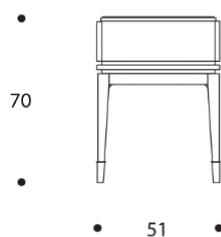

volume / volume 0,814 m³
colli / boxes 1

DESCRIZIONE / DESCRIPTION	CODICE / CODE	EURO / EURO
<p>consolle in essenza palissandro opaco o tabacco opaco, 3 cassetti, base in pelle, dettagli in acciaio finitura nichel nero lucido <i>matt rosewood or matt tobacco rosewood console table, 3 drawers, leather base, polished black nickel details</i></p> <p>pelle rivestimento <i>leather finishing</i></p> <p>altre finiture <i>other finishings</i></p> <p>altre finiture acciaio <i>other steel finishings</i></p>	<p>CSLOSANG01</p> <p>sovrapprezzo / surcharge</p> <p>sovrapprezzo / surcharge</p> <p>sovrapprezzo / surcharge</p> <p>sovrapprezzo / surcharge</p> <p>sovrapprezzo / surcharge</p> <p>sovrapprezzo / surcharge</p> <p>sovrapprezzo / surcharge</p> <p>sovrapprezzo / surcharge</p>	<p>EURO / EURO</p>
<p>pelle cliente* / <i>C.O.M. leather*</i> pelle cat. A-B-C-D / <i>leather cat. A-B-C-D</i></p> <p>palissandro lucido-palissandro tabacco lucido polish rosewood-polish tobacco rosewood ebano macassar-noir opaco / <i>matt macassar ebony-matt noir ebony</i> ebano macassar-noir lucido / <i>polish macassar ebony-polish noir ebony</i> piuma di noce e noce / <i>burr walnut and walnut</i> piuma di noce e noce grigia / <i>grey burr walnut and walnut</i></p> <p>acciaio / <i>polished stainless steel</i> brunito spazzolato / <i>brushed bronzed</i> nichel spazzolato / <i>brushed nickel</i></p>	<p>sovrapprezzo / surcharge</p> <p>sovrapprezzo / surcharge</p> <p>sovrapprezzo / surcharge</p> <p>sovrapprezzo / surcharge</p> <p>sovrapprezzo / surcharge</p> <p>sovrapprezzo / surcharge</p> <p>sovrapprezzo / surcharge</p>	