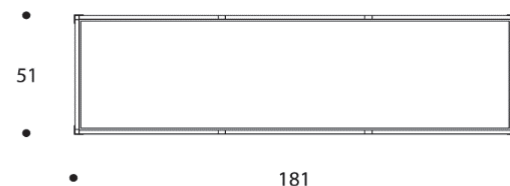

volume / volume 0,814 m³
colli / boxes 1

DESCRIZIONE / DESCRIPTION	CODICE / CODE	EURO / EURO
<p>consolle in essenza palissandro opaco o tabacco opaco, 3 cassetti, base in pelle, dettagli in acciaio finitura nichel nero lucido <i>matt rosewood or matt tobacco rosewood console table, 3 drawers, leather base, polished black nickel details</i></p> <p>pelle rivestimento <i>leather finishing</i></p> <p>altre finiture <i>other finishings</i></p> <p>altre finiture acciaio <i>other steel finishings</i></p>	<p>CSLOSANG01</p> <p>sovrapprezzo / surcharge</p> <p>sovrapprezzo / surcharge</p> <p>sovrapprezzo / surcharge</p> <p>sovrapprezzo / surcharge</p> <p>sovrapprezzo / surcharge</p> <p>sovrapprezzo / surcharge</p> <p>sovrapprezzo / surcharge</p> <p>sovrapprezzo / surcharge</p>	<p>EURO / EURO</p>
<p>pelle cliente* / <i>C.O.M. leather*</i> pelle cat. A-B-C-D / <i>leather cat. A-B-C-D</i></p> <p>palissandro lucido-palissandro tabacco lucido polish rosewood-polish tobacco rosewood ebano macassar-noir opaco / <i>matt macassar ebony-matt noir ebony</i> ebano macassar-noir lucido / <i>polish macassar ebony-polish noir ebony</i> piuma di noce e noce / <i>burr walnut and walnut</i> piuma di noce e noce grigia / <i>grey burr walnut and walnut</i></p> <p>acciaio / <i>polished stainless steel</i> brunito spazzolato / <i>brushed bronzed</i> nichel spazzolato / <i>brushed nickel</i></p>	<p>sovrapprezzo / surcharge</p> <p>sovrapprezzo / surcharge</p> <p>sovrapprezzo / surcharge</p> <p>sovrapprezzo / surcharge</p> <p>sovrapprezzo / surcharge</p> <p>sovrapprezzo / surcharge</p> <p>sovrapprezzo / surcharge</p>	