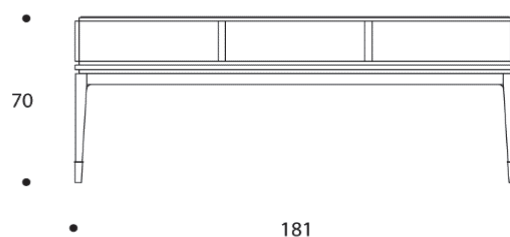

volume / volume 0,814 m³
colli / boxes 1

DESCRIZIONE / DESCRIPTION	CODICE / CODE	EURO / EURO
<p>consolle in essenza palissandro opaco o tabacco opaco, 3 cassetti, base in pelle, dettagli in acciaio finitura nichel nero lucido <i>matt rosewood or matt tobacco rosewood console table, 3 drawers, leather base, polished black nickel details</i></p> <p>pelle rivestimento <i>leather finishing</i></p> <p>altre finiture <i>other finishings</i></p> <p>altre finiture acciaio <i>other steel finishings</i></p>	<p>CSLOSANG01</p> <p>sovrapprezzo / surcharge</p> <p>sovrapprezzo / surcharge</p> <p>sovrapprezzo / surcharge</p> <p>sovrapprezzo / surcharge</p> <p>sovrapprezzo / surcharge</p> <p>sovrapprezzo / surcharge</p> <p>sovrapprezzo / surcharge</p> <p>sovrapprezzo / surcharge</p>	<p>EURO / EURO</p>
<p>pelle cliente* / <i>C.O.M. leather*</i> pelle cat. A-B-C-D / <i>leather cat. A-B-C-D</i></p> <p>palissandro lucido-palissandro tabacco lucido polish rosewood-polish tobacco rosewood ebano macassar-noir opaco / <i>matt macassar ebony-matt noir ebony</i> ebano macassar-noir lucido / <i>polish macassar ebony-polish noir ebony</i> piuma di noce e noce / <i>burr walnut and walnut</i> piuma di noce e noce grigia / <i>grey burr walnut and walnut</i></p> <p>acciaio / <i>polished stainless steel</i> brunito spazzolato / <i>brushed bronzed</i> nichel spazzolato / <i>brushed nickel</i></p>	<p>sovrapprezzo / surcharge</p> <p>sovrapprezzo / surcharge</p> <p>sovrapprezzo / surcharge</p> <p>sovrapprezzo / surcharge</p> <p>sovrapprezzo / surcharge</p> <p>sovrapprezzo / surcharge</p> <p>sovrapprezzo / surcharge</p>	