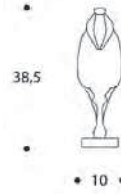

STATUA | *STATUE*

volume / *volume* 0,083 m³
 colli / *boxes* 1

DESCRIZIONE / <i>DESCRIPTION</i>	CODICE / <i>CODE</i>	EURO / <i>EURO</i>
statuetta <i>small statue</i>	CPTROY01	
finitura <i>finishing</i>		bronzo / <i>bronze</i> laccato bianco gesso / <i>chak white lacquer</i>