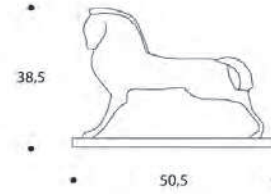

STATUA | *STATUE*

volume / *volume* 0,083 m³
 colli / *boxes* 1

DESCRIZIONE / <i>DESCRIPTION</i>	CODICE / <i>CODE</i>	EURO / <i>EURO</i>
statuetta <i>small statue</i>	CPTROY01	
finitura <i>finishing</i>		bronzo / <i>bronze</i> laccato bianco gesso / <i>chak white lacquer</i>