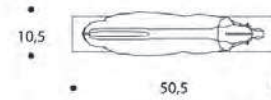

STATUA | *STATUE*

volume / *volume* 0,083 m³
 colli / *boxes* 1

DESCRIZIONE / <i>DESCRIPTION</i>	CODICE / <i>CODE</i>	EURO / <i>EURO</i>
statuetta <i>small statue</i>	CPTROY01	
finitura <i>finishing</i>		bronzo / <i>bronze</i> laccato bianco gesso / <i>chak white lacquer</i>