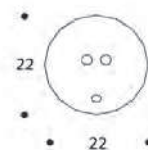

SFERA | BALL

volume / volume 0,096 m<sup>3</sup>  
colli / boxes 1

DESCRIZIONE / DESCRIPTION	CODICE / CODE	EURO / EURO
sfera in ceramica finitura nero lucido <i>polished ceramic ball</i>	CPBOWL01	
<b>finitura "lustro"</b> "lustro" finishing bronzo / bronze nichel / nickel perla / pearl platino / platinum		