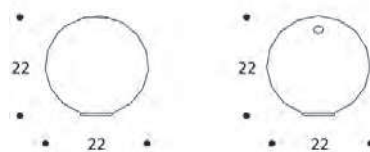

SFERA | BALL

volume / volume 0,096 m<sup>3</sup>  
colli / boxes 1

DESCRIZIONE / DESCRIPTION	CODICE / CODE	EURO / EURO
sfera in ceramica finitura nero lucido <i>polished ceramic ball</i>	CPBOWL01	
<b>finitura "lustro"</b> "lustro" finishing bronzo / bronze nichel / nickel perla / pearl platino / platinum		