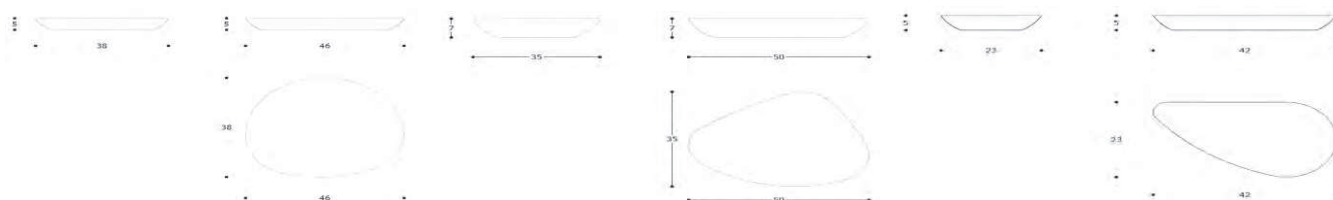

VASSOIO | TRAY

volume / volume 0,022/0,026/0,013 m<sup>3</sup>  
 colli / boxes 1

DESCRIZIONE / DESCRIPTION		CODICE / CODE	EURO / EURO
vassoio in ceramica finitura antica <i>antique finishing ceramic tray</i>			
<b>misure</b> <b>sizes</b>	grande / <i>big</i> medio / <i>medium</i> piccolo / <i>small</i>	CPALMA01 CPALMA02 CPALMA03	
<b>finitura</b> <b>finishing</b>	argento antico / <i>antique silver</i> rame antico / <i>antique copper</i> ottone antico / <i>antique brass</i>		