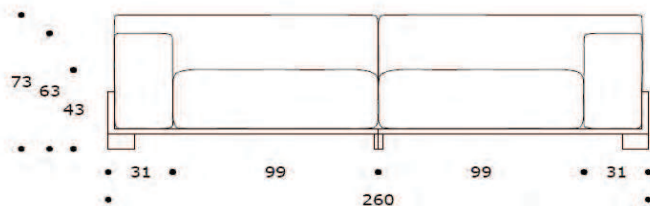

DIVANO | SOFA

volume / volume 2,789 m<sup>3</sup>  
colli / boxes 2

DESCRIZIONE / DESCRIPTION

CODICE / CODE

divano imbottito fisso, schienale e braccioli imbottiti fissi, cuscini di seduta a densità differenziata e sfoderabili, piedi in acciaio finitura nichel nero lucido  
*fix padded sofa, fix arms and back cushion covers, seat removable cushions with differentiated polyurethane foam densities, polished black nickel feet*