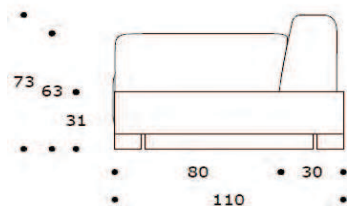

DIVANO | SOFA

volume / volume 2,789 m<sup>3</sup>  
colli / boxes 2

DESCRIZIONE / DESCRIPTION

CODICE / CODE

divano imbottito fisso, schienale e braccioli imbottiti fissi, cuscini di seduta a densità differenziata e sfoderabili, piedi in acciaio finitura nichel nero lucido  
*fix padded sofa, fix arms and back cushion covers, seat removable cushions with differentiated polyurethane foam densities, polished black nickel feet*