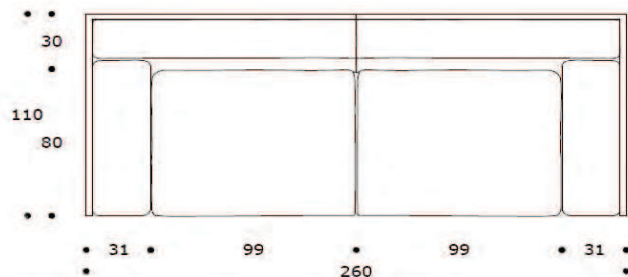

DIVANO | SOFA

volume / volume 2,789 m<sup>3</sup>  
colli / boxes 2

DESCRIZIONE / DESCRIPTION

CODICE / CODE

divano imbottito fisso, schienale e braccioli imbottiti fissi, cuscini di seduta a densità differenziata e sfoderabili, piedi in acciaio finitura nichel nero lucido  
*fix padded sofa, fix arms and back cushion covers, seat removable cushions with differentiated polyurethane foam densities, polished black nickel feet*