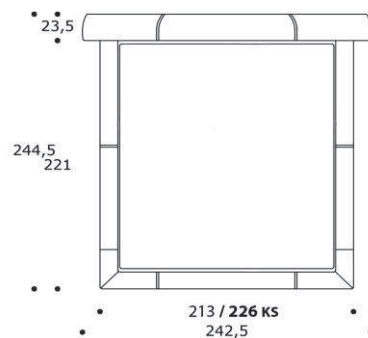

STANDARD

volume / volume 1,809 m³
colli / boxes 2

rete e materasso / *bedspring and mattress*

180 x 200 cm (escluso/not included)*

meccanismo / *mechanism*

180 x 200 cm (escluso/not included)*

KING SIZE

volume / volume 1,809 m³
colli / boxes 2

rete e materasso / *bedspring and mattress*

193 x 203 cm (esclusi / not included)*

meccanismo / *mechanism*

190 x 200 cm (escluso/not included)*

DESCRIZIONE / DESCRIPTION	CODICE / CODE	EURO / EURO
<p>letto matrimoniale imbottito fisso completo di giroletto <i>fix padded double bed with frame</i></p> <p>tessuto rivestimento <i>fabric finishing</i></p> <p>tessuto cliente ml. / <i>C.O.M. fabric 1m *12,10</i> tessuto cat. B / <i>fabric cat. B</i> tessuto cat. C / <i>fabric cat. C</i> tessuto cat. D / <i>fabric cat. D</i> tessuto cat. E / <i>fabric cat. E</i> tessuto cat. F / <i>fabric cat. F</i> tessuto cat. G / <i>fabric cat. G</i> tessuto cat. LUX / <i>fabric cat. LUX</i></p> <p>pelle rivestimento <i>leather finishing</i></p> <p>pelle cliente* / <i>C.O.M. leather*</i> pelle cat. A / <i>leather cat. A</i> pelle cat. B / <i>leather cat. B</i> pelle cat. C / <i>leather cat. C</i> pelle cat. D / <i>leather cat. D</i></p>	LTSOHO01	

altre versioni
other versions

KING SIZE - LTSOHO02
tessuto cliente / *C.O.M. *1m 13,30*

sovrapprezzo / *surcharge*

N.B.: * PER RETE, MATERASSO E MECCANISMO, ANDARE A PAGINA 575

N.B.: * FOR BEDSPRING, MATTRESS AND MECHANISMS, PAGE 575