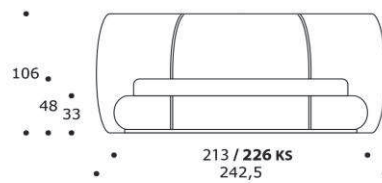

STANDARD

volume / volume 1,809 m³
colli / boxes 2

rete e materasso / *bedspring and mattress*

180 x 200 cm (escluso/not included)*

meccanismo / *mechanism*

180 x 200 cm (escluso/not included)*

KING SIZE

volume / volume 1,809 m³
colli / boxes 2

rete e materasso / *bedspring and mattress*

193 x 203 cm (esclusi / not included)*

meccanismo / *mechanism*

190 x 200 cm (escluso/not included)*

DESCRIZIONE / DESCRIPTION	CODICE / CODE	EURO / EURO
<p>letto matrimoniale imbottito fisso completo di giroletto <i>fix padded double bed with frame</i></p> <p>tessuto rivestimento <i>fabric finishing</i></p> <p>tessuto cliente ml. / <i>C.O.M. fabric 1m *12,10</i> tessuto cat. B / <i>fabric cat. B</i> tessuto cat. C / <i>fabric cat. C</i> tessuto cat. D / <i>fabric cat. D</i> tessuto cat. E / <i>fabric cat. E</i> tessuto cat. F / <i>fabric cat. F</i> tessuto cat. G / <i>fabric cat. G</i> tessuto cat. LUX / <i>fabric cat. LUX</i></p> <p>pelle rivestimento <i>leather finishing</i></p> <p>pelle cliente* / <i>C.O.M. leather*</i> pelle cat. A / <i>leather cat. A</i> pelle cat. B / <i>leather cat. B</i> pelle cat. C / <i>leather cat. C</i> pelle cat. D / <i>leather cat. D</i></p>	LTSOHO01	

altre versioni
other versions

KING SIZE - LTSOHO02
tessuto cliente / *C.O.M. *1m 13,30*

sovrapprezzo / *surcharge*

N.B.: * PER RETE, MATERASSO E MECCANISMO, ANDARE A PAGINA 575

N.B.: * FOR BEDSPRING, MATTRESS AND MECHANISMS, PAGE 575