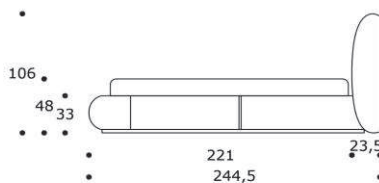

STANDARD

volume / volume 1,809 m³
colli / boxes 2

rete e materasso / *bedspring and mattress*

180 x 200 cm (escluso/not included)*

meccanismo / *mechanism*

180 x 200 cm (escluso/not included)*

KING SIZE

volume / volume 1,809 m³
colli / boxes 2

rete e materasso / *bedspring and mattress*

193 x 203 cm (esclusi / not included)*

meccanismo / *mechanism*

190 x 200 cm (escluso/not included)*

DESCRIZIONE / DESCRIPTION	CODICE / CODE	EURO / EURO
<p>letto matrimoniale imbottito fisso completo di giroletto <i>fix padded double bed with frame</i></p> <p>tessuto rivestimento <i>fabric finishing</i></p> <p>tessuto cliente ml. / <i>C.O.M. fabric 1m *12,10</i> tessuto cat. B / <i>fabric cat. B</i> tessuto cat. C / <i>fabric cat. C</i> tessuto cat. D / <i>fabric cat. D</i> tessuto cat. E / <i>fabric cat. E</i> tessuto cat. F / <i>fabric cat. F</i> tessuto cat. G / <i>fabric cat. G</i> tessuto cat. LUX / <i>fabric cat. LUX</i></p> <p>pelle rivestimento <i>leather finishing</i></p> <p>pelle cliente* / <i>C.O.M. leather*</i> pelle cat. A / <i>leather cat. A</i> pelle cat. B / <i>leather cat. B</i> pelle cat. C / <i>leather cat. C</i> pelle cat. D / <i>leather cat. D</i></p>	LTSOHO01	

altre versioni
other versions

KING SIZE - LTSOHO02
tessuto cliente / *C.O.M. *1m 13,30*

sovrapprezzo / *surcharge*

N.B.: * PER RETE, MATERASSO E MECCANISMO, ANDARE A PAGINA 575

N.B.: * FOR BEDSPRING, MATTRESS AND MECHANISMS, PAGE 575