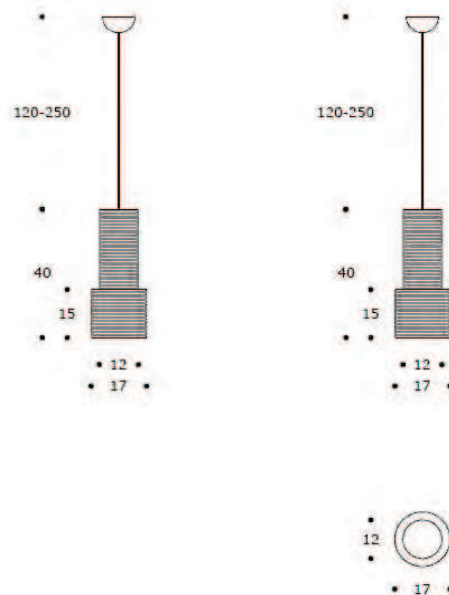

volume / *volume* 0,035 m³
colli / *boxes* 1

DESCRIZIONE / <i>DESCRIPTION</i>	CODICE / <i>CODE</i>	EURO / <i>EURO</i>
<p>lampada a sospensione in ceramica finitura "lustro" interno bianco. <i>ceramic ceiling lamp "lustro" and inner white finishing.</i></p> <p>finitura "lustro" <i>finishing "lustro"</i></p> <p>bronzo / <i>bronze</i> nichel / <i>nickel</i> perla / <i>pearl</i> platino / <i>platinum</i></p>	LMMAILA01	