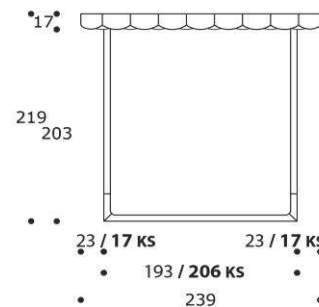

STANDARD

volume / volume 1,668 m³

colli / boxes 2

rete e materasso / bedspring and mattress

180 x 200 cm (escluso/not included)*

meccanismo / mechanism

180 x 200 cm (escluso/not included)*

KING SIZE

volume / volume 1,668 m³

colli / boxes 2

rete e materasso / bedspring and mattress

193 x 203 cm (escluso/not included)*

meccanismo / mechanism

193 x 203 cm (escluso/not included)*

DESCRIZIONE / DESCRIPTION	CODICE / CODE	EURO / EURO
<p>letto matrimoniale imbottito fisso, testiera capitonnè <i>fix padded double bed, capitonnè headboard</i></p> <p>tessuto rivestimento <i>fabric finishing</i></p> <p>tessuto cliente ml. / <i>C.O.M. fabric 1m *11.00</i> tessuto cat. B / <i>fabric cat. B</i> tessuto cat. C / <i>fabric cat. C</i> tessuto cat. D / <i>fabric cat. D</i> tessuto cat. E / <i>fabric cat. E</i> tessuto cat. F / <i>fabric cat. F</i> tessuto cat. G / <i>fabric cat. G</i> tessuto cat. LUX / <i>fabric cat. LUX</i></p> <p>pelle rivestimento <i>leather finishing</i></p> <p>pelle cliente* / <i>C.O.M. leather*</i> pelle cat. A / <i>leather cat. A</i> pelle cat. B / <i>leather cat. B</i> pelle cat. C / <i>leather cat. C</i> pelle cat. D / <i>leather cat. D</i></p>	LTPARIS01	

altre versioni
other versions

KING SIZE - LTPARIS02
tessuto cliente / *C.O.M. *1m 14,00*

sovrapprezzo / *surcharge*

N.B.: * PER RETE, MATERASSO E MECCANISMO, ANDARE A PAGINA 575
N.B.: * FOR BEDSPRING, MATTRESS AND MECHANISMS, PAGE 575