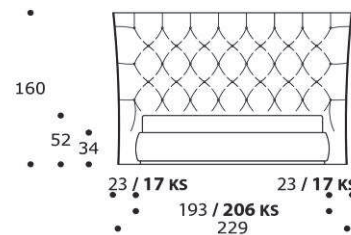

STANDARD

volume / volume 1,668 m³

colli / boxes 2

rete e materasso / bedspring and mattress

180 x 200 cm (escluso/not included)*

meccanismo / mechanism

180 x 200 cm (escluso/not included)*

KING SIZE

volume / volume 1,668 m³

colli / boxes 2

rete e materasso / bedspring and mattress

193 x 203 cm (escluso/not included)*

meccanismo / mechanism

193 x 203 cm (escluso/not included)*

DESCRIZIONE / DESCRIPTION	CODICE / CODE	EURO / EURO
<p>letto matrimoniale imbottito fisso, testiera capitonnè <i>fix padded double bed, capitonnè headboard</i></p> <p>tessuto rivestimento <i>fabric finishing</i></p> <p>tessuto cliente ml. / <i>C.O.M. fabric 1m *11.00</i> tessuto cat. B / <i>fabric cat. B</i> tessuto cat. C / <i>fabric cat. C</i> tessuto cat. D / <i>fabric cat. D</i> tessuto cat. E / <i>fabric cat. E</i> tessuto cat. F / <i>fabric cat. F</i> tessuto cat. G / <i>fabric cat. G</i> tessuto cat. LUX / <i>fabric cat. LUX</i></p> <p>pelle rivestimento <i>leather finishing</i></p> <p>pelle cliente* / <i>C.O.M. leather*</i> pelle cat. A / <i>leather cat. A</i> pelle cat. B / <i>leather cat. B</i> pelle cat. C / <i>leather cat. C</i> pelle cat. D / <i>leather cat. D</i></p>	LTPARIS01	

altre versioni
other versions

KING SIZE - LTPARIS02
tessuto cliente / *C.O.M. *1m 14,00*

sovrapprezzo / *surcharge*

N.B.: * PER RETE, MATERASSO E MECCANISMO, ANDARE A PAGINA 575
N.B.: * FOR BEDSPRING, MATTRESS AND MECHANISMS, PAGE 575