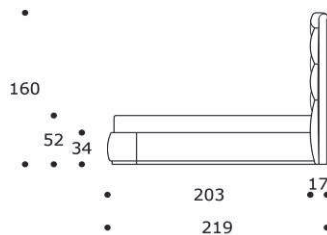

STANDARD

volume / volume 1,668 m³

colli / boxes 2

rete e materasso / bedspring and mattress

180 x 200 cm (escluso/not included)*

meccanismo / mechanism

180 x 200 cm (escluso/not included)*

KING SIZE

volume / volume 1,668 m³

colli / boxes 2

rete e materasso / bedspring and mattress

193 x 203 cm (escluso/not included)*

meccanismo / mechanism

193 x 203 cm (escluso/not included)*

DESCRIZIONE / DESCRIPTION	CODICE / CODE	EURO / EURO
<p>letto matrimoniale imbottito fisso, testiera capitonnè <i>fix padded double bed, capitonnè headboard</i></p> <p>tessuto rivestimento <i>fabric finishing</i></p> <p>tessuto cliente ml. / <i>C.O.M. fabric 1m *11.00</i> tessuto cat. B / <i>fabric cat. B</i> tessuto cat. C / <i>fabric cat. C</i> tessuto cat. D / <i>fabric cat. D</i> tessuto cat. E / <i>fabric cat. E</i> tessuto cat. F / <i>fabric cat. F</i> tessuto cat. G / <i>fabric cat. G</i> tessuto cat. LUX / <i>fabric cat. LUX</i></p> <p>pelle rivestimento <i>leather finishing</i></p> <p>pelle cliente* / <i>C.O.M. leather*</i> pelle cat. A / <i>leather cat. A</i> pelle cat. B / <i>leather cat. B</i> pelle cat. C / <i>leather cat. C</i> pelle cat. D / <i>leather cat. D</i></p>	LTPARIS01	

altre versioni
other versions

KING SIZE - LTPARIS02
tessuto cliente / *C.O.M. *1m 14,00*

sovrapprezzo / *surcharge*

N.B.: * PER RETE, MATERASSO E MECCANISMO, ANDARE A PAGINA 575
N.B.: * FOR BEDSPRING, MATTRESS AND MECHANISMS, PAGE 575