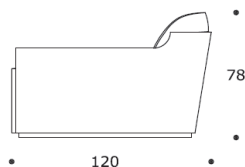

MISTER P 305 | DVMISTER01

DIVANO | SOFA

volume / volume 3,400 m³
colli / boxes 2

DESCRIZIONE / DESCRIPTION

CODICE / CODE

divano imbottito fisso a densità differenziate, cuscini di seduta e schienale in piuma sfoderabili
fix padded sofa with differentiated polyurethane foam densities, back and seat down filling cushions with removable covers