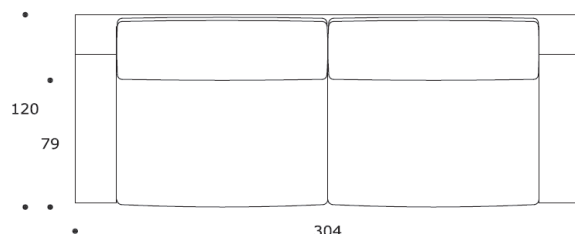

MISTER P 305 | DVMISTER01

DIVANO | SOFA

volume / volume 3,400 m³
colli / boxes 2

DESCRIZIONE / DESCRIPTION

CODICE / CODE

divano imbottito fisso a densità differenziate, cuscini di seduta e schienale in piuma sfoderabili
fix padded sofa with differentiated polyurethane foam densities, back and seat down filling cushions with removable covers