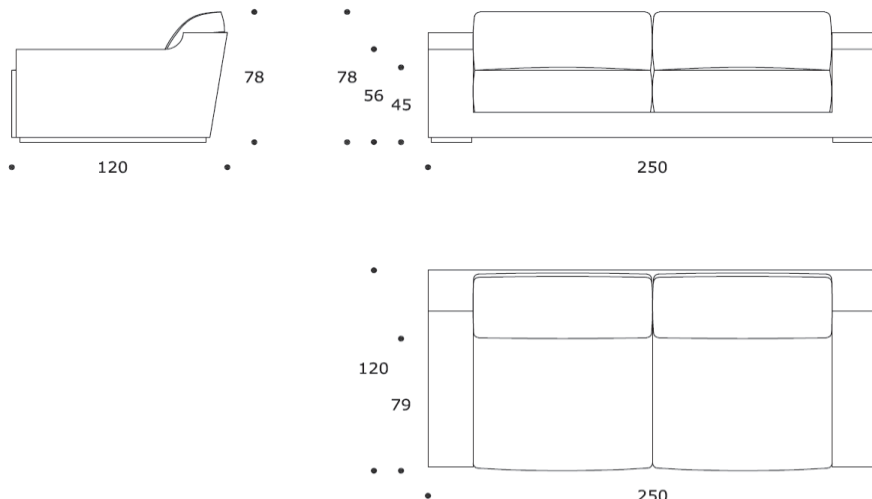

MISTER P 305 | DVMISTER01

DIVANO | SOFA

volume / volume 3,400 m³
colli / boxes 2

DESCRIZIONE / DESCRIPTION

CODICE / CODE

divano imbottito fisso a densità differenziate, cuscini di seduta e schienale in piuma sfoderabili
fix padded sofa with differentiated polyurethane foam densities, back and seat down filling cushions with removable covers

* i tessuti sono calcolati senza rapporto / fabrics are calculated without repeat

volume / volume 2,687 m³
colli / boxes 1

DESCRIZIONE / DESCRIPTION

CODICE / CODE

divano imbottito fisso a densità differenziate, cuscini di seduta e schienale in piuma sfoderabili
fix padded sofa with differentiated polyurethane foam densities, back and seat down filling cushions with removable covers