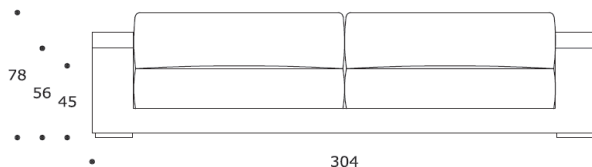

MISTER P 305 | DVMISTER01

DIVANO | SOFA

volume / volume 3,400 m³
colli / boxes 2

DESCRIZIONE / DESCRIPTION

CODICE / CODE

divano imbottito fisso a densità differenziate, cuscini di seduta e schienale in piuma sfoderabili
fix padded sofa with differentiated polyurethane foam densities, back and seat down filling cushions with removable covers