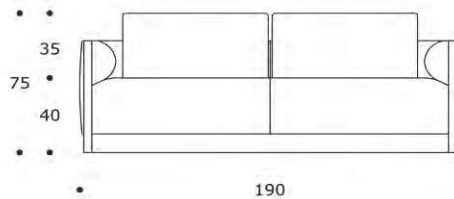

DIVANO | SOFA

volume / volume 1,529 m<sup>3</sup>  
colli / boxes 1

DESCRIZIONE / DESCRIPTION

CODICE / CODE

divano imbottito fisso a densità differenziate  
*fix padded sofa with differentiated polyurethane foam densities*