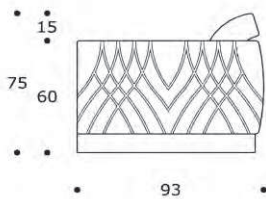

DIVANO | SOFA

volume / volume 1,529 m<sup>3</sup>  
colli / boxes 1

DESCRIZIONE / DESCRIPTION

CODICE / CODE

divano imbottito fisso a densità differenziate  
*fix padded sofa with differentiated polyurethane foam densities*

DVMIAMI03

EURO / EURO

EURO / EURO

**rivestimento scocca**  
**structure finishing**

tessuto cliente ml. / C.O.M. fabric lm \*8.50  
tessuto cat. B / fabric cat. B  
tessuto cat. C / fabric cat. C  
tessuto cat. D / fabric cat. D  
tessuto cat. E / fabric cat. E  
tessuto cat. F / fabric cat. F  
tessuto cat. G / fabric cat. G  
tessuto cat. LUX / fabric cat. LUX