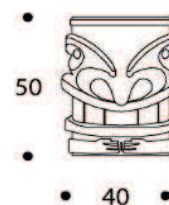

volume / volume 0,133 m<sup>3</sup>  
colli / boxes 1

DESCRIZIONE / DESCRIPTION	CODICE / CODE	EURO / EURO
tavolo appoggio rotondo in ceramica oro o stagno patinato <i>glazed gold or glazed tin ceramic round side table</i>	TVTIKI01	
<b>finiture</b> <b>finishings</b>		
"lustro" bronzo / <i>"lustro" bronze</i>	sovrapprezzo / <i>surcharge</i>	
"lustro" nichel / <i>"lustro" nickel</i>	sovrapprezzo / <i>surcharge</i>	
"lustro" perla / <i>"lustro" pearl</i>	sovrapprezzo / <i>surcharge</i>	
"lustro" platino / <i>"lustro" platinum</i>	sovrapprezzo / <i>surcharge</i>	