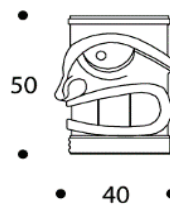

volume / volume 0,133 m<sup>3</sup>  
colli / boxes 1

DESCRIZIONE / DESCRIPTION	CODICE / CODE	EURO / EURO
tavolo appoggio rotondo in ceramica oro o stagno patinato <i>glazed gold or glazed tin ceramic round side table</i>	TVTIKI01	
<b>finiture</b> <b>finishings</b>		
"lustro" bronzo / <i>"lustro" bronze</i>	sovrapprezzo / <i>surcharge</i>	
"lustro" nichel / <i>"lustro" nickel</i>	sovrapprezzo / <i>surcharge</i>	
"lustro" perla / <i>"lustro" pearl</i>	sovrapprezzo / <i>surcharge</i>	
"lustro" platino / <i>"lustro" platinum</i>	sovrapprezzo / <i>surcharge</i>	