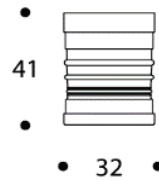

TAKA | TVTAKA01

TAVOLO APPOGGIO | SIDE TABLE

volume / volume 0,131 m³
colli / boxes 1

DESCRIZIONE / DESCRIPTION

CODICE / CODE

EURO / EURO

tavolo appoggio rotondo in ceramica oro o stagno patinato
glazed gold or glazed tin ceramic round side table

TVTAKA01

finiture
finishings

"lustrò" bronzo / "lustrò" bronze
"lustrò" nichel / "lustrò" nickel
"lustrò" perla / "lustrò" pearl
"lustrò" platino / "lustrò" platinum

sovrapprezzo / surcharge
sovrapprezzo / surcharge
sovrapprezzo / surcharge
sovrapprezzo / surcharge