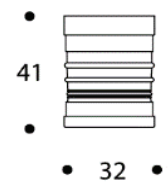

TAKA | TVTAKA01

TAVOLO APPOGGIO | SIDE TABLE

volume / volume 0,131 m³
colli / boxes 1

DESCRIZIONE / DESCRIPTION

CODICE / CODE

EURO / EURO

tavolo appoggio rotondo in ceramica oro o stagno patinato
glazed gold or glazed tin ceramic round side table

TVTAKA01

finiture
finishings

"lustrò" bronzo / "lustrò" bronze
"lustrò" nichel / "lustrò" nickel
"lustrò" perla / "lustrò" pearl
"lustrò" platino / "lustrò" platinum

sovrapprezzo / surcharge
sovrapprezzo / surcharge
sovrapprezzo / surcharge
sovrapprezzo / surcharge