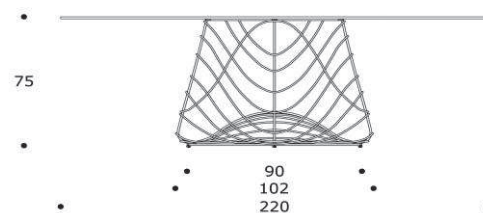

## SKIATHOS | TVSKIATH01

TAVOLO ALTO / HIGH TABLE

volume / volume 0,844 m<sup>3</sup>  
colli / boxes 2

DESCRIZIONE / DESCRIPTION		CODICE / CODE	EURO / EURO
<p>tavolo alto in alluminio verniciato a polvere supermatt "Effetto Goffrato", piano in cristallo temperato cm 220x120 sp. 12 mm f.l.  <i>"Embossed effect" supermatt powder coated aluminium high table, tempered glass top 220x120 cm 12 mm th. polished edge</i></p>		TVSKIATH01	
<p><b>finitura struttura</b>  <i>structure finishing</i></p>	<p>carob / carob            ghiaccio / ice            notte / midnight</p>		
<p><b>finitura piano</b>  <i>top finishing</i></p>	<p>bronzo / bronze            carob / carob            notte / midnight</p>		
<p><b>optional</b>  <i>optional</i></p>	<p>cappa di copertura / covers</p>	CPCAPPA03	

**N.B.:** la struttura in alluminio che caratterizza questo prodotto è realizzata a mano, pertanto le eventuali diversità ed asimmetrie nelle curvature del materiale devono essere intese come caratteristiche di una lavorazione squisitamente artigianale, e non dovranno in alcun modo considerarsi difetti produttivi.