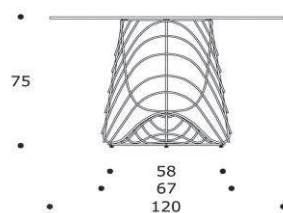

## SKIATHOS | TVSKIATH01

TAVOLO ALTO / HIGH TABLE

volume / volume 0,844 m<sup>3</sup>  
colli / boxes 2

DESCRIZIONE / DESCRIPTION		CODICE / CODE	EURO / EURO
<p>tavolo alto in alluminio verniciato a polvere supermatt "Effetto Goffrato", piano in cristallo temperato cm 220x120 sp. 12 mm f.l.  <i>"Embossed effect" supermatt powder coated aluminium high table, tempered glass top 220x120 cm 12 mm th. polished edge</i></p>		TVSKIATH01	
<p><b>finitura struttura</b>  <i>structure finishing</i></p>	<p>carob / carob            ghiaccio / ice            notte / midnight</p>		
<p><b>finitura piano</b>  <i>top finishing</i></p>	<p>bronzo / bronze            carob / carob            notte / midnight</p>		
<p><b>optional</b>  <i>optional</i></p>	<p>cappa di copertura / covers</p>	CPCAPPA03	

**N.B.:** la struttura in alluminio che caratterizza questo prodotto è realizzata a mano, pertanto le eventuali diversità ed asimmetrie nelle curvature del materiale devono essere intese come caratteristiche di una lavorazione squisitamente artigianale, e non dovranno in alcun modo considerarsi difetti produttivi.