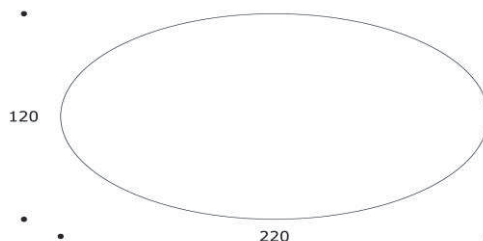

## SKIATHOS | TVSKIATH01

TAVOLO ALTO / HIGH TABLE

volume / volume 0,844 m<sup>3</sup>  
colli / boxes 2

DESCRIZIONE / DESCRIPTION		CODICE / CODE	EURO / EURO
<p>tavolo alto in alluminio verniciato a polvere supermatt "Effetto Goffrato", piano in cristallo temperato cm 220x120 sp. 12 mm f.l.  <i>"Embossed effect" supermatt powder coated aluminium high table, tempered glass top 220x120 cm 12 mm th. polished edge</i></p>		TVSKIATH01	
<p><b>finitura struttura</b>  <i>structure finishing</i></p>	<p>carob / carob            ghiaccio / ice            notte / midnight</p>		
<p><b>finitura piano</b>  <i>top finishing</i></p>	<p>bronzo / bronze            carob / carob            notte / midnight</p>		
<p><b>optional</b>  <i>optional</i></p>	<p>cappa di copertura / covers</p>	CPCAPPA03	