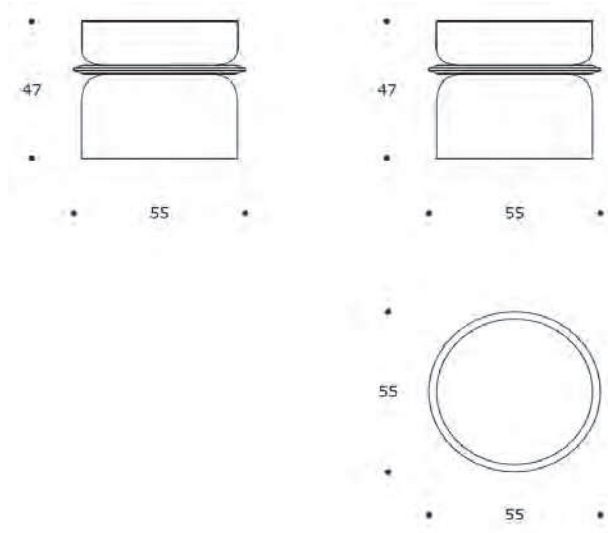

ROKET 40 | TVROKET03

TAVOLO APPOGGIO | SIDE TABLE

volume / volume 0,175 m³
colli / boxes 1

DESCRIZIONE / DESCRIPTION

CODICE / CODE

EURO / EURO

tavolo appoggio in ceramica finitura antracite, dettaglio in legno verniciato oro opaco
dark grey ceramic side table, matt golden lacquered wooden detail

TVROKET03

ROKET 50 | TVROKET02

TAVOLO APPOGGIO | *SIDE TABLE*

volume / *volume* 0,283 m³
colli / *boxes* 1

DESCRIZIONE / <i>DESCRIPTION</i>	CODICE / <i>CODE</i>	EURO / <i>EURO</i>
tavolo appoggio in ceramica finitura antracite, dettaglio in legno verniciato oro opaco <i>dark grey ceramic side table, matt golden lacquered wooden detail</i>	TVROKET02	

ROKET 70 | TVROKET01TAVOLO APPOGGIO | *SIDE TABLE***volume / volume** 0,289 m³
colli / boxes 1DESCRIZIONE / *DESCRIPTION*CODICE / *CODE*EURO / *EURO*tavolo appoggio in ceramica finitura antracite, dettaglio in legno verniciato oro opaco
dark grey ceramic side table, matt golden lacquered wooden detail