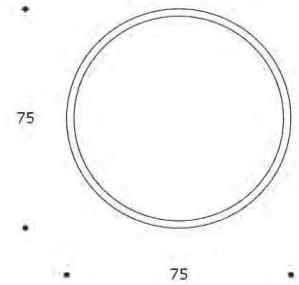

ROKET 40 | TVROKET03

TAVOLO APPOGGIO | SIDE TABLE

volume / volume 0,175 m³
colli / boxes 1

DESCRIZIONE / DESCRIPTION

CODICE / CODE

EURO / EURO

tavolo appoggio in ceramica finitura antracite, dettaglio in legno verniciato oro opaco
dark grey ceramic side table, matt golden lacquered wooden detail

TVROKET03

ROKET 50 | TVROKET02

TAVOLO APPOGGIO | *SIDE TABLE*

volume / *volume* 0,283 m³
colli / *boxes* 1

DESCRIZIONE / <i>DESCRIPTION</i>	CODICE / <i>CODE</i>	EURO / <i>EURO</i>
tavolo appoggio in ceramica finitura antracite, dettaglio in legno verniciato oro opaco <i>dark grey ceramic side table, matt golden lacquered wooden detail</i>	TVROKET02	

ROKET 70 | TVROKET01TAVOLO APPOGGIO | *SIDE TABLE***volume / volume** 0,289 m³
colli / boxes 1DESCRIZIONE / *DESCRIPTION*CODICE / *CODE*EURO / *EURO*tavolo appoggio in ceramica finitura antracite, dettaglio in legno verniciato oro opaco
dark grey ceramic side table, matt golden lacquered wooden detail