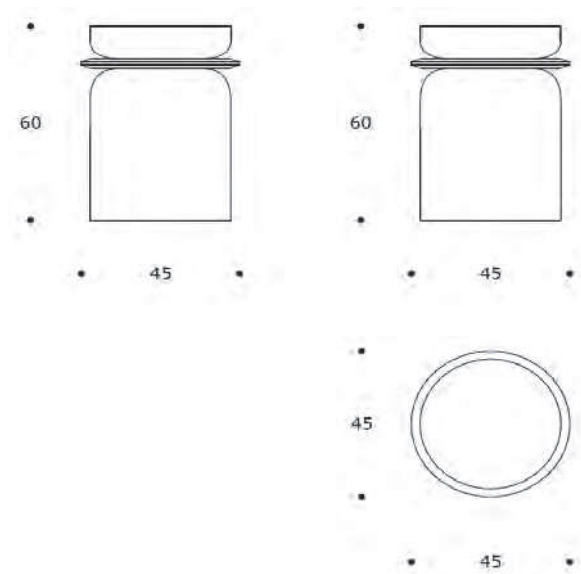

ROKET 40 | TVROKET03

TAVOLO APPOGGIO | SIDE TABLE

volume / volume 0,175 m³
colli / boxes 1

DESCRIZIONE / DESCRIPTION

CODICE / CODE

EURO / EURO

tavolo appoggio in ceramica finitura antracite, dettaglio in legno verniciato oro opaco
dark grey ceramic side table, matt golden lacquered wooden detail

TVROKET03

ROKET 50 | TVROKET02

TAVOLO APPOGGIO | *SIDE TABLE*

volume / *volume* 0,283 m³
colli / *boxes* 1

DESCRIZIONE / <i>DESCRIPTION</i>	CODICE / <i>CODE</i>	EURO / <i>EURO</i>
tavolo appoggio in ceramica finitura antracite, dettaglio in legno verniciato oro opaco <i>dark grey ceramic side table, matt golden lacquered wooden detail</i>	TVROKET02	

ROKET 70 | TVROKET01TAVOLO APPOGGIO | *SIDE TABLE***volume / volume** 0,289 m³
colli / boxes 1DESCRIZIONE / *DESCRIPTION*CODICE / *CODE*EURO / *EURO*tavolo appoggio in ceramica finitura antracite, dettaglio in legno verniciato oro opaco
dark grey ceramic side table, matt golden lacquered wooden detail