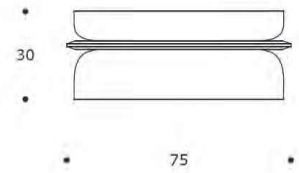

ROKET 40 | TVROKET03

TAVOLO APPOGGIO | SIDE TABLE

volume / volume 0,175 m³
colli / boxes 1

DESCRIZIONE / DESCRIPTION

CODICE / CODE

EURO / EURO

tavolo appoggio in ceramica finitura antracite, dettaglio in legno verniciato oro opaco
dark grey ceramic side table, matt golden lacquered wooden detail

TVROKET03

ROKET 50 | TVROKET02

TAVOLO APPOGGIO | *SIDE TABLE*

volume / *volume* 0,283 m³
colli / *boxes* 1

DESCRIZIONE / <i>DESCRIPTION</i>	CODICE / <i>CODE</i>	EURO / <i>EURO</i>
tavolo appoggio in ceramica finitura antracite, dettaglio in legno verniciato oro opaco <i>dark grey ceramic side table, matt golden lacquered wooden detail</i>	TVROKET02	

ROKET 70 | TVROKET01TAVOLO APPOGGIO | *SIDE TABLE***volume / volume** 0,289 m³
colli / boxes 1DESCRIZIONE / *DESCRIPTION*CODICE / *CODE*EURO / *EURO*tavolo appoggio in ceramica finitura antracite, dettaglio in legno verniciato oro opaco
dark grey ceramic side table, matt golden lacquered wooden detail