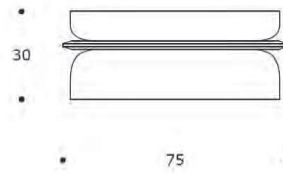

ROKET 40 | TVROKET03

TAVOLO APPOGGIO | SIDE TABLE

volume / volume 0,175 m³
colli / boxes 1

DESCRIZIONE / DESCRIPTION

CODICE / CODE

EURO / EURO

tavolo appoggio in ceramica finitura antracite, dettaglio in legno verniciato oro opaco
dark grey ceramic side table, matt golden lacquered wooden detail

TVROKET03

ROKET 50 | TVROKET02

TAVOLO APPOGGIO | *SIDE TABLE*

volume / *volume* 0,283 m³
colli / *boxes* 1

DESCRIZIONE / <i>DESCRIPTION</i>	CODICE / <i>CODE</i>	EURO / <i>EURO</i>
tavolo appoggio in ceramica finitura antracite, dettaglio in legno verniciato oro opaco <i>dark grey ceramic side table, matt golden lacquered wooden detail</i>	TVROKET02	

ROKET 70 | TVROKET01TAVOLO APPOGGIO | *SIDE TABLE***volume / volume** 0,289 m³
colli / boxes 1DESCRIZIONE / *DESCRIPTION*CODICE / *CODE*EURO / *EURO*tavolo appoggio in ceramica finitura antracite, dettaglio in legno verniciato oro opaco
dark grey ceramic side table, matt golden lacquered wooden detail