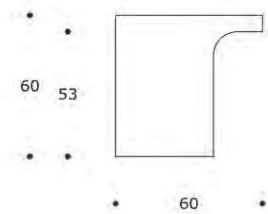

ORM 60 | TVORM01

TAVOLO APPOGGIO | SIDE TABLE

volume / volume 0,544 m³
colli / boxes 1

DESCRIZIONE / DESCRIPTION	CODICE / CODE	EURO / EURO
<p>tavolo appoggio rotondo in ceramica con struttura "lustro" perla e dettaglio finitura "lustro" <i>ceramic round side table, structure pearl "lustro" finishing and detail "lustro" finishing</i></p> <p>altra finitura struttura <i>other structure finishing</i></p> <p>bronzo / bronze nichel / nickel platino / platinum</p> <p>finitura dettaglio <i>structure finishing</i></p> <p>bronzo / bronze nichel / nickel platino / platinum</p>	<p>TVORM01</p> <p>sovrapprezzo / surcharge sovrapprezzo / surcharge sovrapprezzo / surcharge</p>	