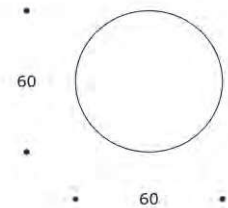

ORM 60 | TVORM01

TAVOLO APPOGGIO | SIDE TABLE

volume / volume 0,544 m³
colli / boxes 1

DESCRIZIONE / DESCRIPTION	CODICE / CODE	EURO / EURO
<p>tavolo appoggio rotondo in ceramica con struttura "lustro" perla e dettaglio finitura "lustro" <i>ceramic round side table, structure pearl "lustro" finishing and detail "lustro" finishing</i></p> <p>altra finitura struttura <i>other structure finishing</i></p> <p>bronzo / bronze nichel / nickel platino / platinum</p> <p>finitura dettaglio <i>structure finishing</i></p> <p>bronzo / bronze nichel / nickel platino / platinum</p>	<p>TVORM01</p> <p>sovrapprezzo / surcharge sovrapprezzo / surcharge sovrapprezzo / surcharge</p>	