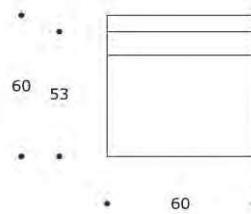

ORM 60 | TVORM01

TAVOLO APPOGGIO | SIDE TABLE

volume / volume 0,544 m³
colli / boxes 1

DESCRIZIONE / DESCRIPTION	CODICE / CODE	EURO / EURO
<p>tavolo appoggio rotondo in ceramica con struttura "lustro" perla e dettaglio finitura "lustro" <i>ceramic round side table, structure pearl "lustro" finishing and detail "lustro" finishing</i></p> <p>altra finitura struttura <i>other structure finishing</i></p> <p>bronzo / bronze nichel / nickel platino / platinum</p> <p>finitura dettaglio <i>structure finishing</i></p> <p>bronzo / bronze nichel / nickel platino / platinum</p>	<p>TVORM01</p> <p>sovrapprezzo / surcharge sovrapprezzo / surcharge sovrapprezzo / surcharge</p>	