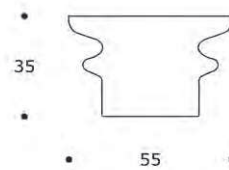

volume / *volume* 0,320 m<sup>3</sup>  
colli / *boxes* 1

DESCRIZIONE / <i>DESCRIPTION</i>	CODICE / <i>CODE</i>	EURO / <i>EURO</i>
tavolo appoggio in ceramica finitura "lustro" <i>ceramic side table "lustro" finishing</i>	TVADEL01	
<b>finitura "lustro"</b> <i>"lustro" finishing</i> <ul style="list-style-type: none"> <li>bronzo / <i>bronze</i></li> <li>nicel / <i>nickel</i></li> <li>perla / <i>pearl</i></li> <li>platino / <i>platinum</i></li> </ul>		