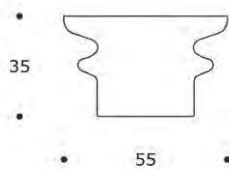

volume / *volume* 0,320 m<sup>3</sup>  
colli / *boxes* 1

DESCRIZIONE / <i>DESCRIPTION</i>	CODICE / <i>CODE</i>	EURO / <i>EURO</i>
tavolo appoggio in ceramica finitura "lustro" <i>ceramic side table "lustro" finishing</i>	TVADEL01	
<b>finitura "lustro"</b> <i>"lustro" finishing</i> <ul style="list-style-type: none"> <li>bronzo / <i>bronze</i></li> <li>nicel / <i>nickel</i></li> <li>perla / <i>pearl</i></li> <li>platino / <i>platinum</i></li> </ul>		