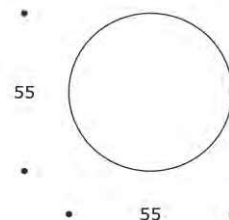

volume / *volume* 0,320 m<sup>3</sup>  
colli / *boxes* 1

DESCRIZIONE / <i>DESCRIPTION</i>	CODICE / <i>CODE</i>	EURO / <i>EURO</i>
tavolo appoggio in ceramica finitura "lustro" <i>ceramic side table "lustro" finishing</i>	TVADEL01	
<b>finitura "lustro"</b> <i>"lustro" finishing</i> <ul style="list-style-type: none"> <li>bronzo / <i>bronze</i></li> <li>nicel / <i>nickel</i></li> <li>perla / <i>pearl</i></li> <li>platino / <i>platinum</i></li> </ul>		