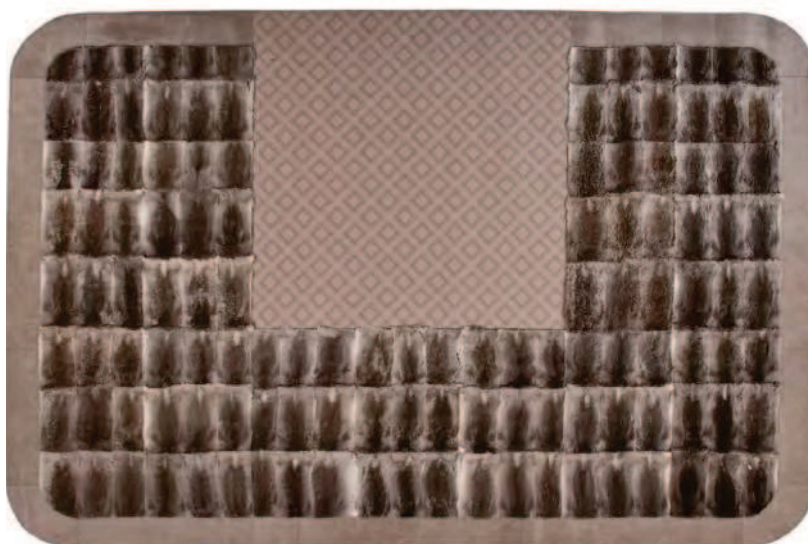

volume / *volume* 0,496 m<sup>3</sup>  
colli / *boxes* 1

DESCRIZIONE / <i>DESCRIPTION</i>	CODICE / <i>CODE</i>	EURO / <i>EURO</i>
giroletto in lapin naturale con cornice <i>natural lapin bed carpet with edge</i>		
<b>misure</b> <i>sizes</i>	400×300 cm	TPDEVON01
<b>rivestimento cornice</b> <i>edge finishing</i>	"MicroNabuk" / "MicroNabuk" pelle cat. A-B-C-D / <i>leather cat. A-B-C-D</i>	
<b>finitura lapin</b> <i>lapin finishing</i>	melange grigio / <i>grey melange</i>	