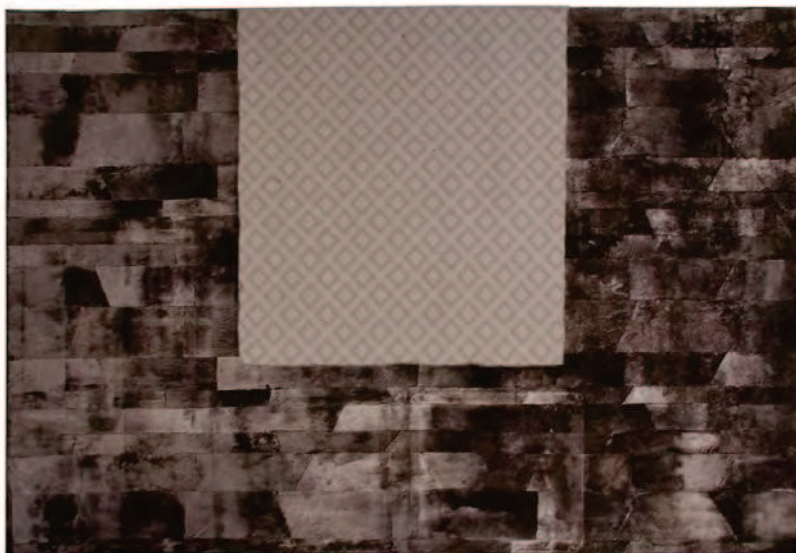

volume / *volume* 0,496 m<sup>3</sup>  
colli / *boxes* 1

DESCRIZIONE / DESCRIPTION	CODICE / CODE	EURO / EURO
giroletto in montone <i>sheepskin bed carpet</i>		
<b>misure</b> <i>sizes</i>	400×300 cm	TPDENVER02
<b>finitura montone</b> <i>sheepskin finishing</i>	brisa cielo, brisa grigio, mussman marrone, natural beige <i>blue sky brisa, grey brisa, brown mussman natural beige</i>	