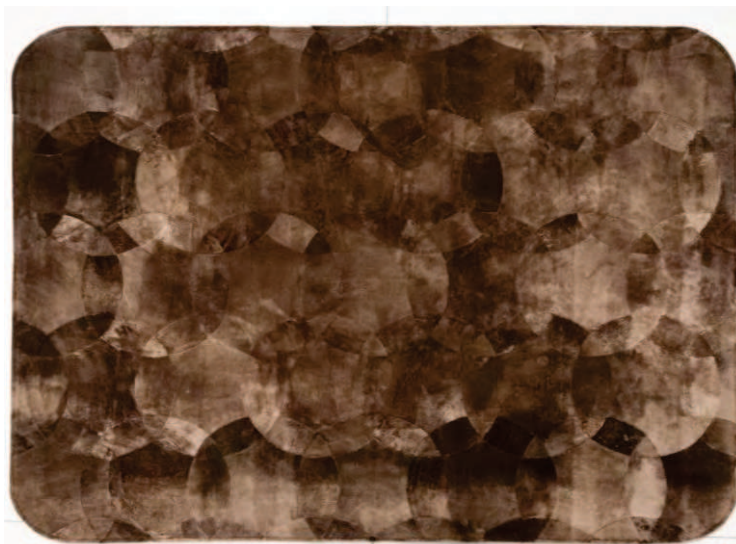

TAPPETO | CARPET

TAPPETI
CARPETS

volume / volume 0,656 / 0,496 / 0,496 / 0,336 m³
colli / boxes 1

DESCRIZIONE / DESCRIPTION

CODICE / CODE

EURO / EURO

tappeto in montone con lavorazione a cerchi
sheepskin carpet, circle cut and sewn

misure 400x450 cm
sizes 400x300 cm
350x250 cm
300x200 cm

TPCONTIN08
TPCONTIN09
TPCONTIN10
TPCONTIN11

finitura montone
sheepskin finishing brisa cielo, brisa grigio, mussman marrone,
natural beige
*blue sky brisa, grey brisa, brown mussman
natural beige*