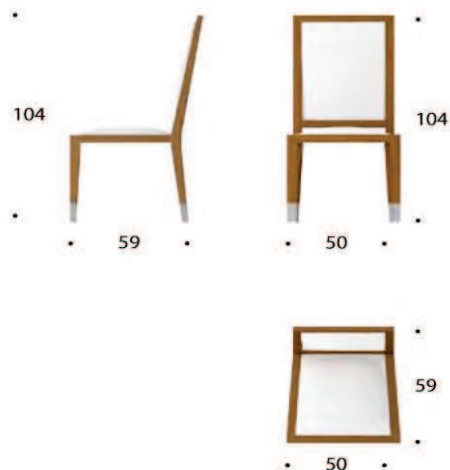

SEDIA / CHAIR

volume / volume 0,522 m<sup>3</sup>  
colli / boxes 1

DESCRIZIONE / DESCRIPTION	CODICE / CODE	EURO / EURO
sedia con struttura in legno di teak, seduta e schienale imbottiti rivestiti in politech bianco, dettagli in acciaio lucido <i>teak chair with white politech padded seat and back, polished steel details</i>	SDSORREN01	
optional optional                      cappa di copertura / cover	CPCAPPA03	