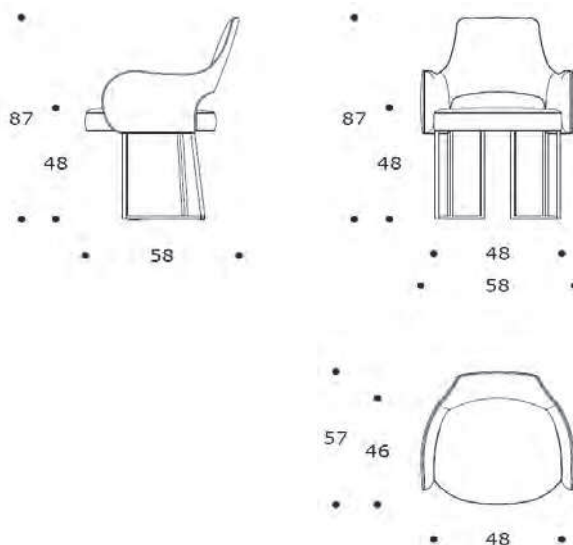

ARYA | SDARYA01

SEDIA | CHAIR

volume / volume 0,448 m³
 colli / boxes 1

DESCRIZIONE / DESCRIPTION	CODICE / CODE	EURO / EURO
<p>sedia imbottita fissa, gambe acciaio brunito spazzolato <i>fix padded chair with differentiated polyurethane foam densities, brushed bronzed steel legs</i></p> <p>tessuto rivestimento fabric finishing</p> <p>tessuto cliente ml. / C.O.M. fabric 1m *2.20 tessuto cat. B / fabric cat. B tessuto cat. C / fabric cat. C tessuto cat. D / fabric cat. D tessuto cat. E / fabric cat. E tessuto cat. F / fabric cat. F tessuto cat. G / fabric cat. G tessuto cat. LUX / fabric cat. LUX</p> <p>pelle rivestimento leather finishing</p> <p>pelle cliente* / C.O.M. leather* pelle cat. A / leather cat. A pelle cat. B / leather cat. B pelle cat. C / leather cat. C pelle cat. D / leather cat. D</p>	SDARYA01	
<p>altre finiture acciaio other steel finishings</p> <p>nichel spazzolato / brushed nickel</p>	sovrapprezzo / surcharge	