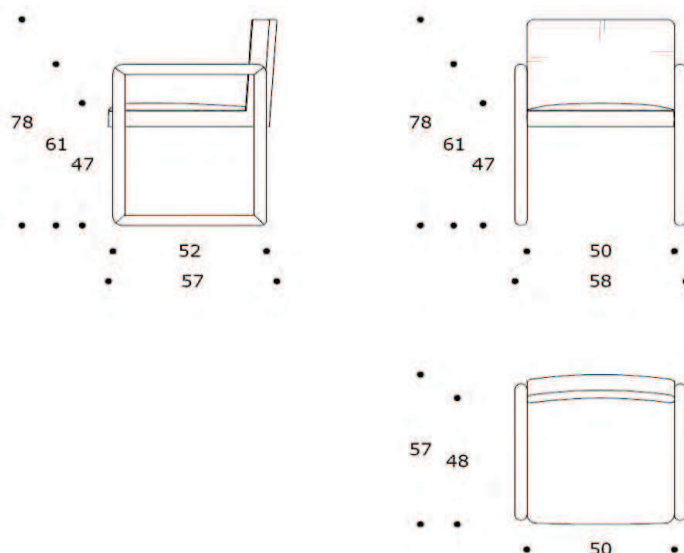

SEDIA | CHAIR

volume / volume 0,359 m³
colli / boxes 1

DESCRIZIONE / DESCRIPTION

CODICE / CODE

EURO / EURO

sedia imbottita fissa a densità differenziate, braccioli e gambe in massello di frassino
fix padded chair with differentiated polyurethane foam densities, solid ash wood legs