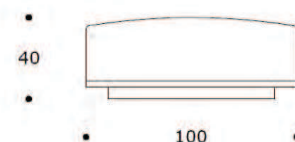

volume / volume 0,605 m³
colli / boxes 1

DESCRIZIONE / DESCRIPTION	CODICE / CODE
<p>pouf imbottito fisso, cuscino a densità differenziata e sfoderabile <i>fix padded pouf, seat removable cushion with differentiated polyurethane foam densities</i></p>	PFHIRO01
<p>tessuto rivestimento <i>fabric finishing</i></p> <p>tessuto cliente ml. / C.O.M. fabric 1m *4.00 tessuto cat. B / fabric cat. B tessuto cat. C / fabric cat. C tessuto cat. D / fabric cat. D tessuto cat. E / fabric cat. E tessuto cat. F / fabric cat. F tessuto cat. G / fabric cat. G tessuto cat. LUX / fabric cat. LUX</p>	
<p>pelle rivestimento <i>leather finishing</i></p> <p>pelle cliente* / C.O.M. leather* pelle cat. A / leather cat. A pelle cat. B / leather cat. B pelle cat. C / leather cat. C pelle cat. D / leather cat. D</p>	