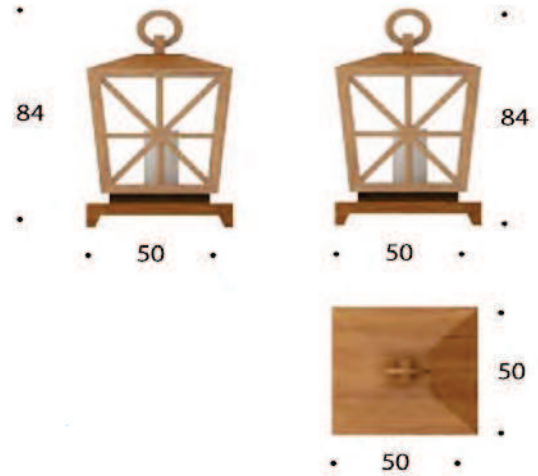

# MARRAKESH | LMMARRAK01

LAMPADA DA TERRA / FLOOR LAMP

volume / volume 0,280 m<sup>3</sup>  
colli / boxes 1

DESCRIZIONE / DESCRIPTION	CODICE / CODE	EURO / EURO
lampada da terra in legno di teak, cablaggio alta protezione per esterno <i>teak wood floor lamp, high protection with the external wiring</i>	LMMARRAK01	
<b>optional</b> <b>optional</b>	cappa di copertura / cover  N.B.: corpo illuminante a led non sostituibile 10 W / N.B.: <i>non-replaceable led lighting 10 W</i>	CPCAPPA03