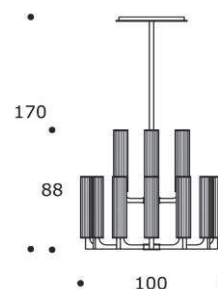

volume / volume m³ 0,975
colli / boxes 2

DESCRIZIONE / DESCRIPTION	CODICE / CODE	EURO / EURO
lampadario 18 luci in acciaio brunito spazzolato, diffusori in vetro fumè <i>18 lights brushed bronzed steel chandelier, glass fumè diffusers</i>	LMDELANO01	
altre finiture acciaio spazzolato <i>other brushed steel</i> finishings		sovrapprezzo / surcharge
nichel spazzolato / <i>brushed nickel</i>		