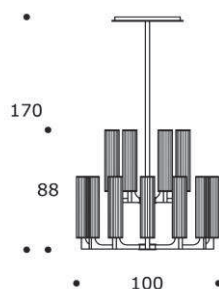

volume / volume m³ 0,975
colli / boxes 2

DESCRIZIONE / DESCRIPTION	CODICE / CODE	EURO / EURO
lampadario 18 luci in acciaio brunito spazzolato, diffusori in vetro fumè <i>18 lights brushed bronzed steel chandelier, glass fumè diffusers</i>	LMDELANO01	
altre finiture acciaio spazzolato <i>other brushed steel</i> finishings		sovrapprezzo / surcharge
nichel spazzolato / <i>brushed nickel</i>		