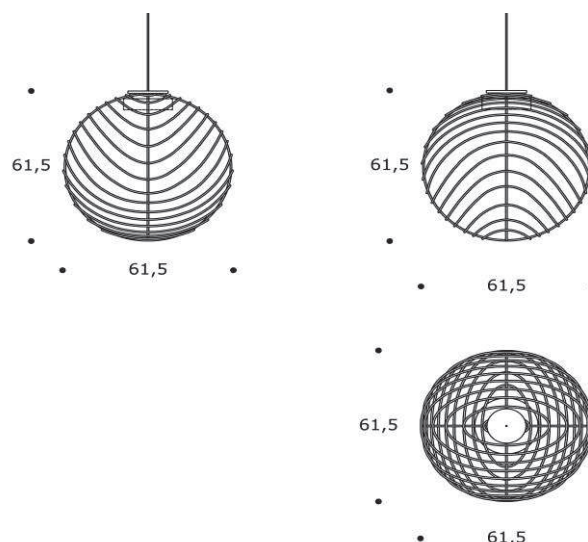

CHIOS 60S | LMCHIOS04

LAMPADARIO / CHANDELIER

volume / volume 0,274 m³
colli / boxes 1

DESCRIZIONE / DESCRIPTION	CODICE / CODE	EURO / EURO
lampadario in alluminio verniciato a polvere supermatt "Effetto Goffrato", cablaggio alta protezione per esterno <i>"Embossed Effect" supermatt powder coated aluminium chandelier, high protection with the external wiring</i>	LMCHIOS04	
finitura finishing	carob / carob ghiaccio / ice notte / midnight	
N.B.: corpo illuminante a led non sostituibile 10 W / N.B.: non-replaceable led lighting 10 W		