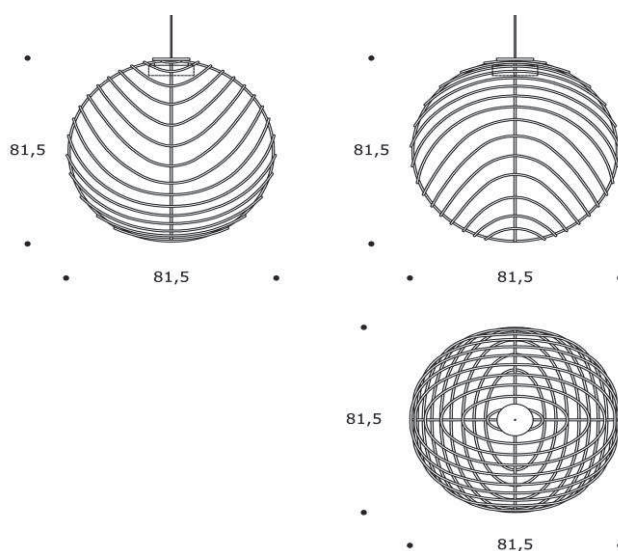

CHIOS 80S | LMCHIOS03

LAMPADARIO / CHANDELIER

volume / volume 0,614 m³
colli / boxes 1

DESCRIZIONE / DESCRIPTION

CODICE / CODE

EURO / EURO

lampadario in alluminio verniciato a polvere supermatt "Effetto Goffrato",
cablaggio alta protezione per esterno
"Embossed Effect" supermatt powder coated aluminium chandelier,
high protection with the external wiring